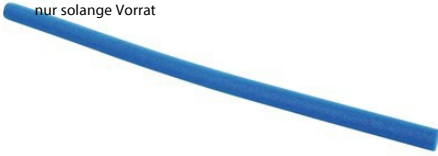

Poolnudel d.blau

Top Angebot

4.50

nur solange Vorrat

Diese vielseitige Schwimm- und Auftriebhilfe ist der ideale Begleiter für viele Wasseraktivitäten. Material: Polyethylen-Schaum. Masse: 150 x Ø 6 cm.

Artikelnummer 14532

Produktmerkmale

Diese vielseitige Schwimm- und Auftriebhilfe ist der ideale Begleiter für viele Wasseraktivitäten. So kann die Schwimmdudel unter die Arme oder den Rücken gelegt werden, um entspannt im Wasser zu treiben. Sie kann auch für Wassergymnastik und diverse Spiele verwendet werden. Auch ausserhalb des Wassers gibt es viele Einsatzmöglichkeiten, wie zum Beispiel zum Basteln, als Zeltstangenpolster, als Kantenschutz usw. Material: Polyethylen-Schaum. Masse: 150 x Ø 6 cm.