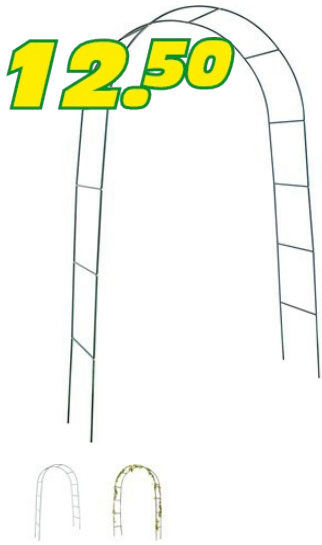

## Rosenbogen II 240×140×38cm

**Rankhilfe für Rosen und andere Kletterpflanzen. Schneller und einfacher Zusammenbau.**

Artikelnummer 22444

Produktmerkmale

Rankhilfe für Rosen und andere Kletterpflanzen. Der Bogen gibt dem Garten eine zusätzliche Größe, die Höhe. Bei Bedarf kann man mehrere Bögen hintereinander aufreihen. Dies kann einen schattigen Laubengang ergeben. Die witterungsbeständige und stabile Stahlrohrkonstruktion ist 240 cm hoch und 140 cm breit. Der Rohrdurchmesser beträgt 38 mm. Schneller und einfacher Zusammenbau. In der Farbe Grün erhältlich.