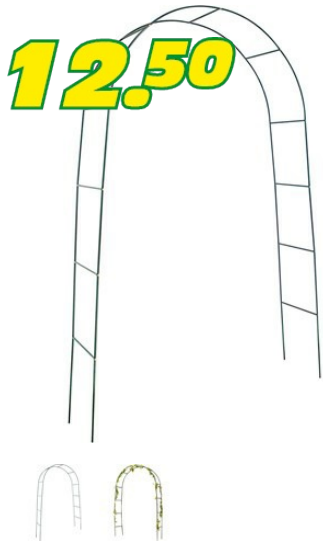

Rosenbogen II 240×140×38cm

Rankhilfe für Rosen und andere Kletterpflanzen. Schneller und einfacher Zusammenbau.

Artikelnummer 22444

Produktmerkmale

Rankhilfe für Rosen und andere Kletterpflanzen. Der Bogen gibt dem Garten eine zusätzliche Größe, die Höhe. Bei Bedarf kann man mehrere Bögen hintereinander aufreihen. Dies kann einen schattigen Laubengang ergeben. Die witterungsbeständige und stabile Stahlrohrkonstruktion ist 240 cm hoch und 140 cm breit. Der Rohrdurchmesser beträgt 13 mm. Schneller und einfacher Zusammenbau. In der Farben Grün erhältlich.