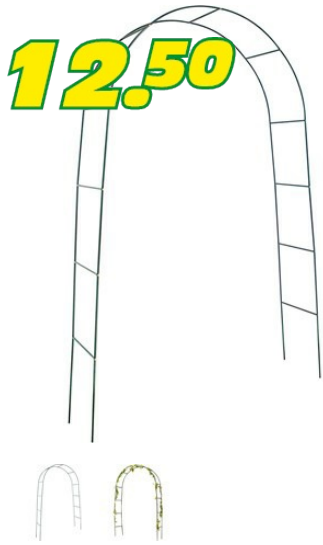

## Rosenbogen II 240×140×38cm

**Rankhilfe für Rosen und andere Kletterpflanzen. Schneller und einfacher Zusammenbau.**

Artikelnummer 22444

Produktmerkmale

Rankhilfe für Rosen und andere Kletterpflanzen. Der Bogen gibt dem Garten eine zusätzliche Größe, die Höhe. Bei Bedarf kann man mehrere Bögen hintereinander aufreihen. Dies kann einen schattigen Laubengang ergeben. Die witterungsbeständige und stabile Stahlrohrkonstruktion ist 240 cm hoch und 140 cm breit. Der Rohrdurchmesser beträgt 13 mm. Schneller und einfacher Zusammenbau. In der Farbe Grün erhältlich.