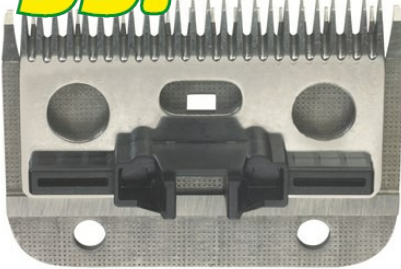

## Kammplatte

55.50

### Für Grobschur von extrem dichtem Fell.

Artikelnummer 02734

Produktmerkmale

Die Kammplatte wird für die Grobschnur verwendet und hat 18/24 Zähne. Geeignet für extrem dichtes Fell.

Produktspezifikationen