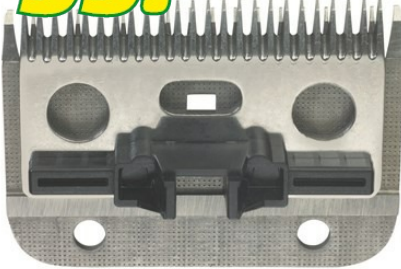

Kammplatte

55.50

Für Grobschur von extrem dichtem Fell.

Artikelnummer 02734

Produktmerkmale

Die Kammplatte wird für die Grobschnur verwendet und hat 18/24 Zähne. Geeignet für extrem dichtes Fell.

Produktspezifikationen