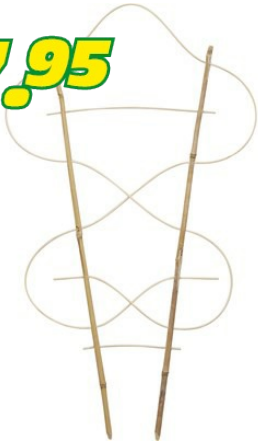

Pflanzenstütze Fächer

7.95

Aus Bambus. Längen: 60 cm / 90 cm.

Artikelnummer 16014

Produktmerkmale

Aus Bambus. Länge: 60 cm.

Produktspezifikationen

Fragen zum Produkt (0)