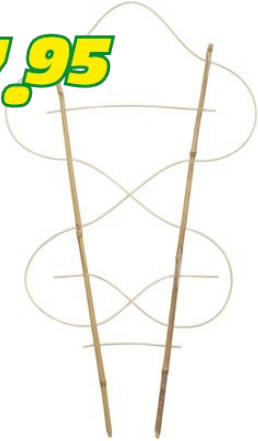

Pflanzenstütze Fächer

7.95

Aus Bambus. Längen: 60 cm / 90 cm.

Artikelnummer 16014

Produktmerkmale

Aus Bambus. Länge: 60 cm.

Produktspezifikationen

Fragen zum Produkt (0)