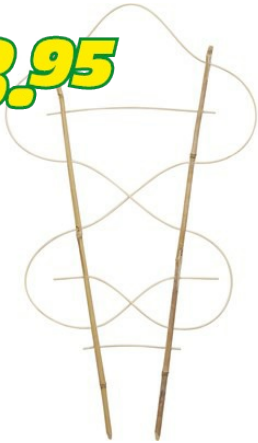

## Pflanzenstütze Fächer

8.95

**Aus Bambus. Längen: 60 cm / 90 cm.**

Artikelnummer 16016

Produktmerkmale

Füllmenge: 460 l.

Produktspezifikationen

Fragen zum Produkt (0)