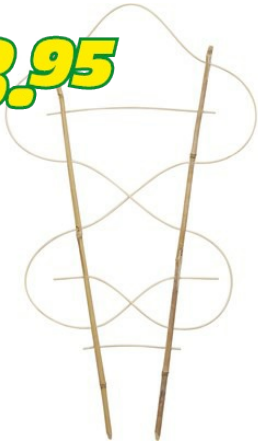

Pflanzenstütze Fächer

8.95

Aus Bambus. Längen: 60 cm / 90 cm.

Artikelnummer 16016

Produktmerkmale

Füllmenge: 460 l.

Produktspezifikationen

Fragen zum Produkt (0)