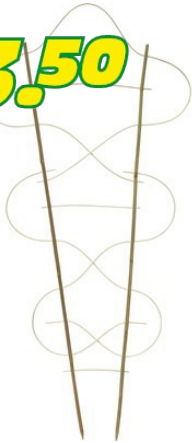

Pflanzenstütze Fächer 120 cm

13.50

Aus Bambus. Länge: 120 cm.

Artikelnummer 16018

Produktmerkmale

Aus Bambus. Länge: 120 cm.

Produktspezifikationen

Fragen zum Produkt (0)