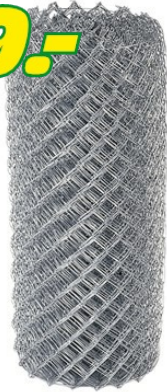

Diagonalgeflecht

99.-

Aus stark verzinkten Drähten. Drahtstärke: Ø 2,2 mm. Maschenweite: 50 mm. Rollenlänge: 25 m. Rollenhöhe: 0,8 m.

Artikelnummer 31406

Produktmerkmale

Das Diagonalgeflecht ist ideal, wenn Sie einen Bereich einzäunen möchten. Das Geflecht besteht aus stark verzinkten Drähten mit Ø 2,2 mm. Die Maschenweite des Diagonalgeflechts liegt bei 50 mm. Die Rolle hat eine Länge von 25 m und eine Höhe von 0,8 m. Da das Diagonalgeflecht locker aufgerollt wird, können Sie den Zaun einfach von der Rolle nehmen.