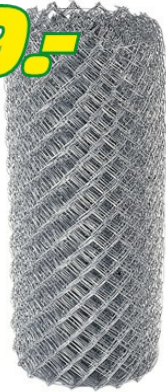

## Diagonalgeflecht

99.-

**Aus stark verzinkten Drähten. Drahtstärke: Ø 2,2 mm. Maschenweite: 50 mm. Rollenlänge: 25 m. Rollenhöhe: 0,8 m.**

Artikelnummer 31406

Produktmerkmale

Das Diagonalgeflecht ist ideal, wenn Sie einen Bereich einzäunen möchten. Das Geflecht besteht aus stark verzinkten Drähten mit Ø 2,2 mm. Die Maschenweite des Diagonalgeflechts liegt bei 50 mm. Die Rolle hat eine Länge von 25 m und eine Höhe von 0,8 m. Da das Diagonalgeflecht locker aufgerollt wird, können Sie den Zaun einfach von der Rolle nehmen.