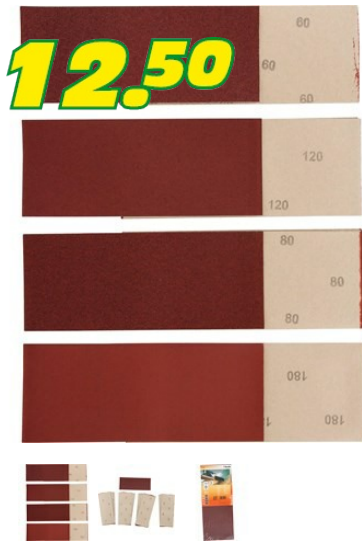

## Schleifstreifen 115x280 mm 50 Stück

**Zum Entfernen von Lack, Farbe, etc. auf Holz und Metall. Inhalt: 50 Stück.**

Artikelnummer 44186

Produktmerkmale

Das Schleifpapier ist ideal zum Entfernen von Rost, Farbe, Lack und Spachtel auf Holz und Metall. Das Set beinhaltet folgende Schleifstreifen: 12 x 60 Körnung, 12 x 80 Körnung, 13 x 120 Körnung und 13 x 180 Körnung.