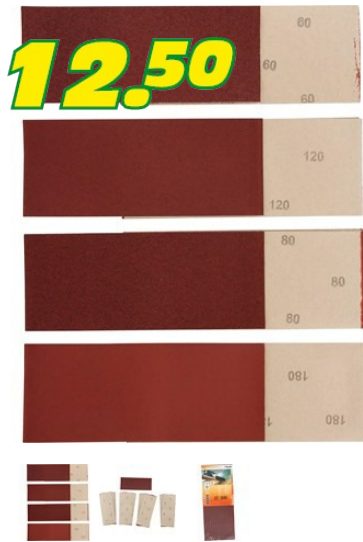

Schleifstreifen 115x280 mm 50 Stück

Zum Entfernen von Lack, Farbe, etc. auf Holz und Metall. Inhalt: 50 Stück.

Artikelnummer 44186

Produktmerkmale

Das Schleifpapier ist ideal zum Entfernen von Rost, Farbe, Lack und Spachtel auf Holz und Metall. Das Set beinhaltet folgende Schleifstreifen: 12 x 60 Körnung, 12 x 80 Körnung, 13 x 120 Körnung und 13 x 180 Körnung.