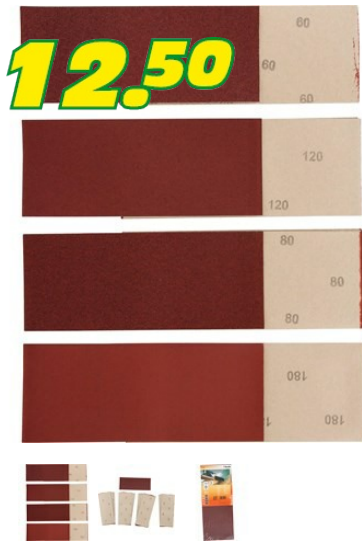

Schleifstreifen 115×280 mm 50 Stück

Zum Entfernen von Lack, Farbe, etc. auf Holz und Metall. Inhalt: 50 Stück.

Artikelnummer 44186

Produktmerkmale

Das Schleifpapier ist ideal zum Entfernen von Rost, Farbe, Lack und Spachtel auf Holz und Metall. Das Set beinhaltet folgende Schleifstreifen: 12 × 60 Körnung, 12 × 80 Körnung, 13 × 120 Körnung und 13 × 180 Körnung.