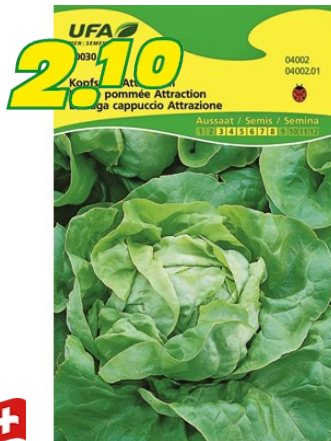

## Kopfsalat Attraktion UFA

**Früh, hellgelb, festköpfig.**

Artikelnummer 04002

Produktmerkmale

Früh, hellgelb, festköpfig.

Tipp: Frühkulturen mit Kulturfolie oder Vlies abdecken, so dass eine frühe Ernte erfolgen kann.