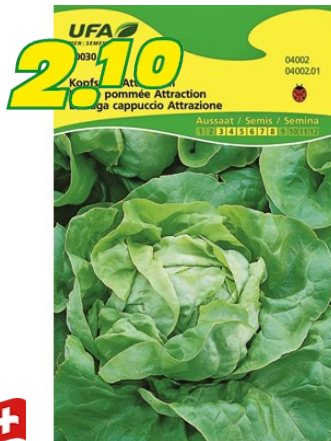

Kopfsalat Attraktion UFA

Früh, hellgelb, festköpfig.

Artikelnummer 04002

Produktmerkmale

Früh, hellgelb, festköpfig.

Tipp: Frühlkulturen mit Kulturfolie oder Vlies abdecken, so dass eine frühe Ernte erfolgen kann.