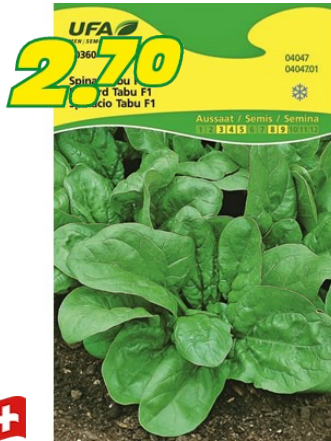

Spinat Tabu UFA

Artikelnummer 04047

Produktmerkmale

F1-Hybride, mehltautolerant, gross, dunkelgrün, dickblättrig, ertragreich.

Produktspezifikationen

Fragen zum Produkt (0)

2 Bilder

© Landi 2024