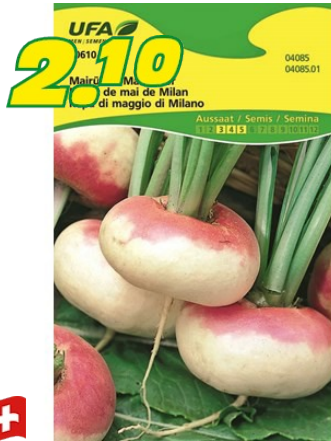

## Mairüben Mailänder UFA

### Rotköpfige Rübe mit mildem Geschmack.

Artikelnummer 04085

Produktmerkmale

Sehr frühe, flachrunde, rotköpfige Rübe. Ernte bereits ab Mitte Mai. Rettichähnlicher, milder Geschmack.

Produktspezifikationen