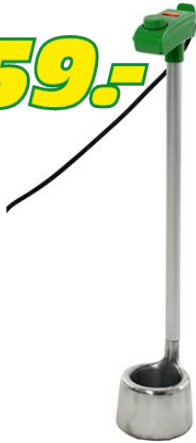

## Kälbermilchwärmer 2300

159.-

Garantie  
5  
Jahre

**Einhändiges Arbeiten dank des Griffes möglich. Stufenloser Thermostat. Einfach zu reinigen. Leistung: 2300 W. Schutzart: IPX7. Gesamthöhe: 86 cm. Heizkörper Durchmesser: 16 cm.**

Artikelnummer 85462

Produktmerkmale

Der Milchwärmer ist einfach zu reinigen, da der Heizkörper aus poliertem Aluguss besteht.

Einhändiges Arbeiten dank dem Griff möglich. Stufenloser Thermostat.

Produktspezifikationen