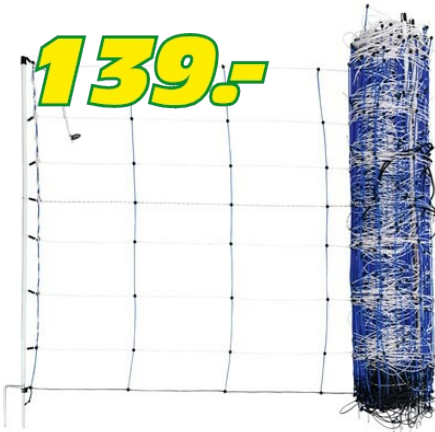

Weidenetz Power II Doppelspitz

Agraro. Sehr gute Leitfähigkeit. Optimale Sicherheit durch 7 stromführende Litzen. Mit verzinkter Bodenspitze und stabilen vertikal Streben. Blau/weiße Farbe hat hohe Sichtbarkeit für Wildtiere.

Artikelnummer 95683

Produktmerkmale

Das Powernetz zur mobilen Einzäunung von Schafen / Ziegen sowie zur Wolfsabwehr. Es punktet besonders durch die Verbindung von sehr guter Leitfähigkeit mit verbessertem Stand durch starre Vertikal streben: auch in hügeligem und unebenem Gelände steht das 108cm-hohe Netz hüttesicher aufrecht. Der verzinkte doppelte Bodennagel sorgt für zusätzliche Stabilität und eignet sich besonders für weichere und feuchte Böden. Durch den Einsatz von Kupferleitern in der mittleren blau-weiß hervorgehobenen SUPER Line sowie in der obersten Litze, wird eine sehr gute Leitfähigkeit im Netz gewährt, sodass im gesamten Zaunverlauf gleichermaßen die benötigte Spannung erreicht werden kann. Durch den geringen Widerstand können auch mehrere Netze in Reihe verbunden betrieben werden. Die Farben blau/weiß sind für Wildtiere besser sichtbar und führt deshalb zu erhöhter Sicherheit und weniger Verletzungen und Unfällen. Mit 7 stromführende Litzen mit jeweils 5 Niro Leiter à 0,20 mm und 1 Kupferleiter à 0,25 mm verfügt es über eine hervorragende Leitfähigkeit. Durch die Vertikal-streben alle 30 cm ist das Netz sehr stabil und kann sich gut an verschiedene Gelände anpassen. Guter Halt durch die 14 stabilen Kunststoff-Pfähle mit verzinkten Bodenspitzen. Das Weidezaunnetz verfügt über einen hohen UV-Schutz. Theoretischer Widerstand: 0,06 Ohm/m.