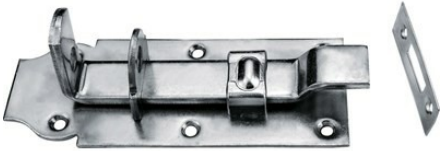

7.95

2 Bilder

© Landi 2024

Stossriegel für Hangschloss 160mm

Für Tore oder Türen. Mit Öse für Vorhängeschlösser. Material: Stahl. Oberfläche: Verzinkt, blau passiviert.

Artikelnummer 02047

Produktmerkmale

Der Stossriegel kann ganz einfach an einer beliebigen Tür angebracht werden. Durch die angebrachte Öse kann ausserdem ein Vorhängeschloss angebracht werden. Die blau passivierte Verzinkung bietet eine hohe Temperaturbeständigkeit und sicheren Schutz gegen Korrosion.