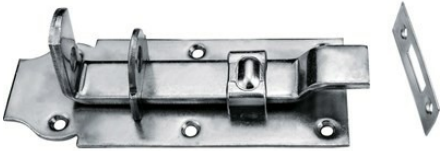

2 Bilder

© Landi 2024

Stossriegel für Hangschloss 160mm

Für Tore oder Türen. Mit Öse für Vorhängeschlösser. Material: Stahl. Oberfläche: Verzinkt, blau passiviert.

Artikelnummer 02047

Produktmerkmale

Der Stossriegel kann ganz einfach an einer beliebigen Tür angebracht werden. Durch die angebrachte Öse kann ausserdem ein Vorhängeschloss angebracht werden. Die blau passivierte Verzinkung bietet eine hohe Temperaturbeständigkeit und sicheren Schutz gegen Korrosion.

Produktspezifikationen

Fragen zum Produkt (0)