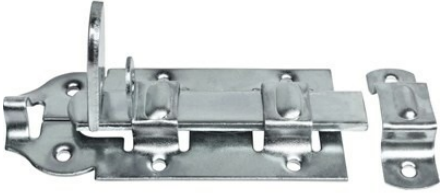

## Stossriegel für Schloss 55×120mm

**Für Tore oder Türen. Mit Öse für Vorhängeschlösser. Material: Stahl. Oberfläche: Verzinkt, blau passiviert.**

Artikelnummer 02124

Produktmerkmale

Der Stossriegel kann ganz einfach an einer beliebigen Tür angebracht werden. Durch die angebrachte Öse kann ausserdem ein Vorhängeschloss angebracht werden. Die gelb passivierte Verzinkung bietet eine hohe Temperaturbeständigkeit und sicheren Schutz gegen Korrosion.