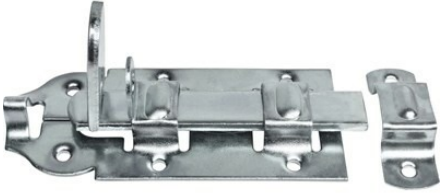

Stossriegel für Schloss 55×120mm

3.50

Für Tore oder Türen. Mit Öse für Vorhängeschlösser. Material: Stahl. Oberfläche: Verzinkt, blau passiviert.

Artikelnummer 02124

Produktmerkmale

Der Stossriegel kann ganz einfach an einer beliebigen Tür angebracht werden. Durch die angebrachte Öse kann ausserdem ein Vorhängeschloss angebracht werden. Die gelb passivierte Verzinkung bietet eine hohe Temperaturbeständigkeit und sicheren Schutz gegen Korrosion.