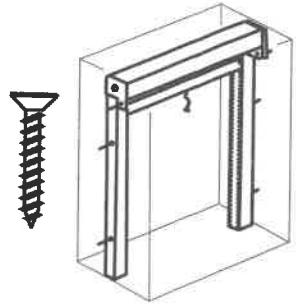

M1

QA292-F-02

Montage:
Montaggio:
Monterig:
Felszerelés:
Montáž:

Ø 4 mm
Ø 6 mm

23001

23002

23003

23004