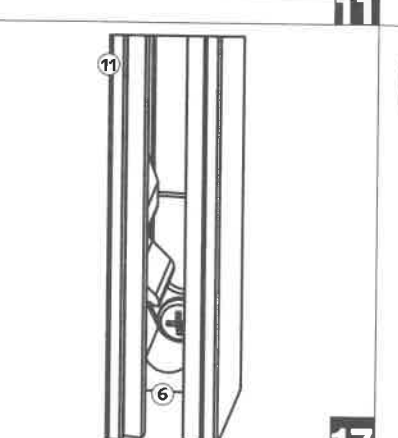

M1

QA292-F-02

Montage:
Montaggio:
Monterig:
Felszerelés:
Montáž:

Ø 4 mm
Ø 6 mm

23001

23002

23003

23004

9

10

11

12

13

14

15

16

17

18

19

20

21

22

23

24