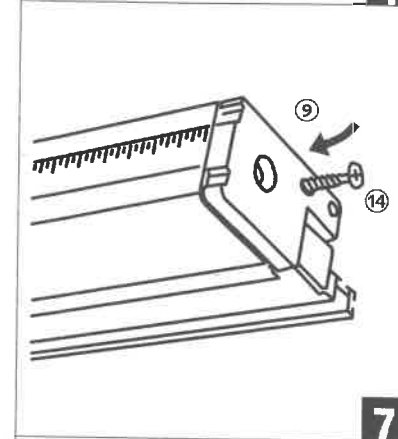

M1

QA292-F-02

Montage:
Montaggio:
Monterig:
Felszerelés:
Montáž:

Ø 4 mm
Ø 6 mm

23001

23002

23003

23004

1

2

3

4

5

6

7

8

9

10

11

12

13

14

15

16

17

18

19

20

21

22

23

24

25

26

27

28

29

30

open