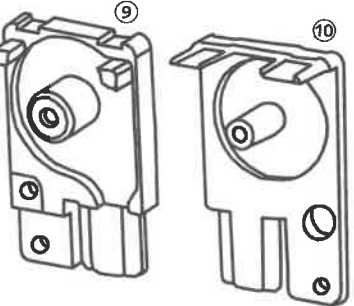

M1

QA292-F-02

Montage:
Montaggio:
Monterig:
Felszerelés:
Montáž:

Ø 4 mm
Ø 6 mm

23001

23002

23003

23004