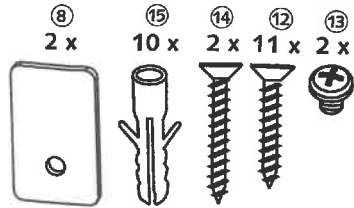

M1

QA292-F-02

Montage:
Montaggio:
Monterig:
Felszerelés:
Montáž:

Ø 4 mm
Ø 6 mm

23001

23002

23003

23004