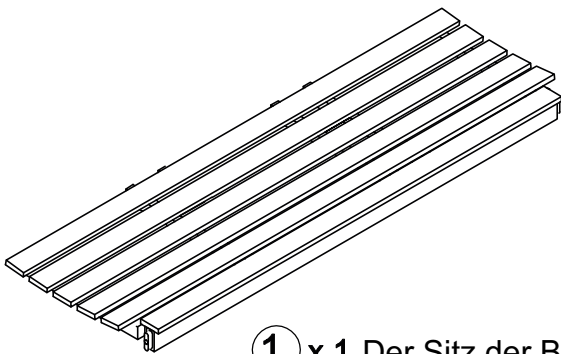

AUFBAUANLEITUNG

Bank 168x78.5x95cm

Instructions De Montage

Banc 168x78.5x95cm

Art. Nr. 76604.01_67821

① x 1 Der Sitz der Bank
Le siège du banc

② x 1 Die Rückseite der Bank
L'arrière du banc

③a x 1 Linkes Bein
La jambe gauche

③b x 1 Rechtes Bein
La jambe droite

④a x 1 linke Hand
Main gauc

④b x 1 rechte Hand
Main droite

Artikel Article	Zubehörteil Accessoire	Quantität Quantité
A	 4mm x 20mm	12 Stück Pièces
B		2 Stück Pièces
C	 6mm x 90mm	10 Stück Pièces
D	 6mm x 40mm	1 Stück Pièces
E	 6mm x 13mm	8 Stück Pièces
F	 6mm x 45mm	4 Stück Pièces
G		2 Stück Pièces