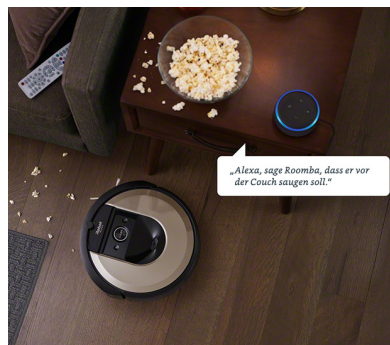

iRobot®

**Sauberkeit,
die sich Ihrem
Leben anpasst**

i6 Roomba® Saugroboter

Sauberkeit auf Abruf

Reinigt genau wann, wie und wo Sie es wünschen. Mit dem Imprint® Intelligenten Raumplan geben Sie dem i6 genaue Anweisungen, wo wann zu wischen ist. Und mit den einstellbaren Schutzbereichen weiß er zudem, wo er nicht hindarf.

Saugt Schmutz sofort auf

Die exakte Raumplanung und intelligente Navigation sorgen dafür, dass der i6 sofort Schmutz aufsaugt, wenn dieser entsteht. Geben Sie Ihrem Sprachassistenten dazu einfach einen Befehl.

Schmutz gehört der Vergangenheit an

Das leistungsstarke Reinigungssystem, das Schmutz, Staub und Tierhaare wirklich in jeder noch so kleinen Ecke findet, garantiert lupenreine Sauberkeit.

Nach 30 Jahren Erfahrung im Bereich Robotik und durch fortlaufende Innovationen hat iRobot® den Roomba®-Saugroboter optimiert, damit er rund um den Globus für gründlich saubere Böden sorgt.

Wischen Sie dem Schmutz eins aus

Müli auf dem Parkett? Blumenerde auf dem Teppich? Der i6 kann spezielle Raumbereiche in Angriff nehmen – beispielsweise vor dem Sofa oder unter dem Esstisch. Sie lassen dort per Sprachbefehl reinigen und müssen keinen Finger rühren.*