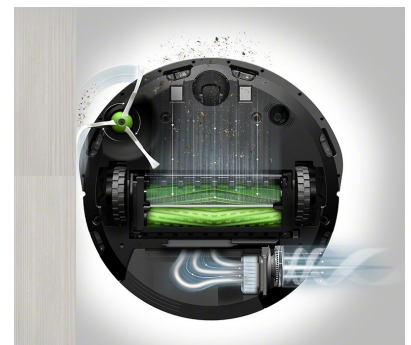

Saugt Schmutz sofort auf

Die exakte Raumplanung und intelligente Navigation sorgen dafür, dass der i6 sofort Schmutz aufsaugt, wenn dieser entsteht. Geben Sie Ihrem Sprachassistenten dazu einfach einen Befehl.