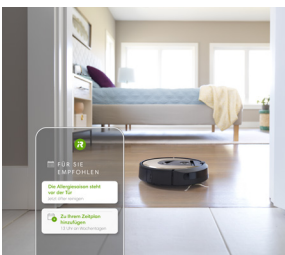

Vorschläge, die Ihnen zugutekommen

Der Roboter speichert Ihre Putzgewohnheiten und macht Ihnen gezielte Vorschläge. Und dazu kommen Empfehlungen, die auf unserer Erfahrung beruhen, beispielsweise zusätzliche Reinigung in Zeiten der Fellwechsel- oder Pollensaison.