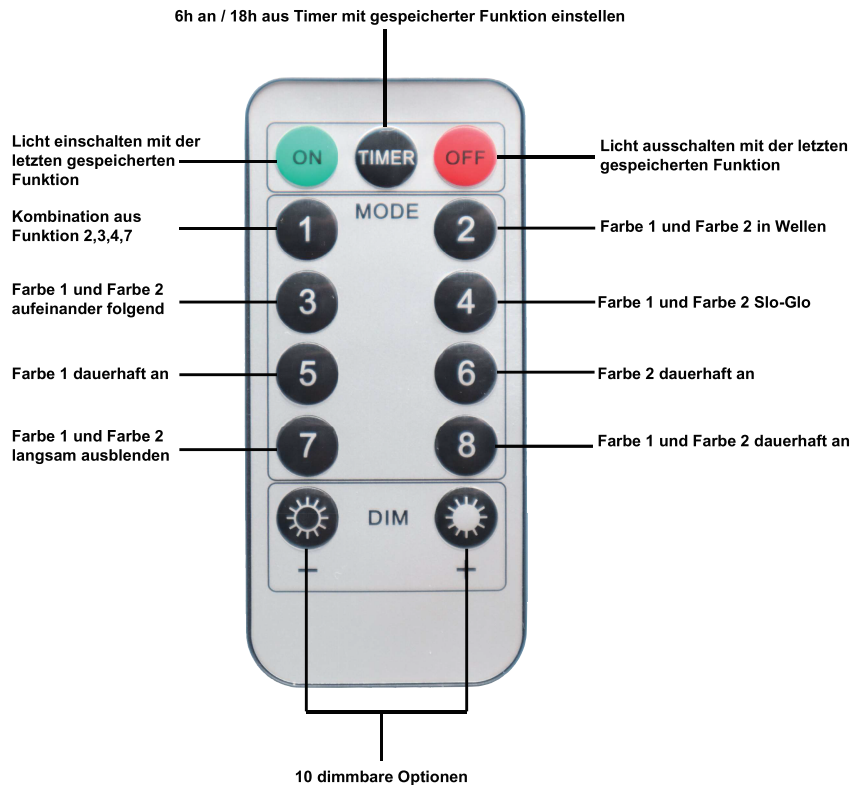

D: Anleitung Fernbedienung für Lichterketten

Vertrieb/Distribution:
 LANDI Schweiz AG
 Schulriederstrasse 5
 CH-3293 Dotzigen
 www.landich.ch

Landwelt GmbH
 Einsteinallee 9
 DE-77933 Lahr

Gamm Lux S.à.r.l.
 1-3, rue F.W. Raiffeisen
 L-2411 LUXEMBOURG