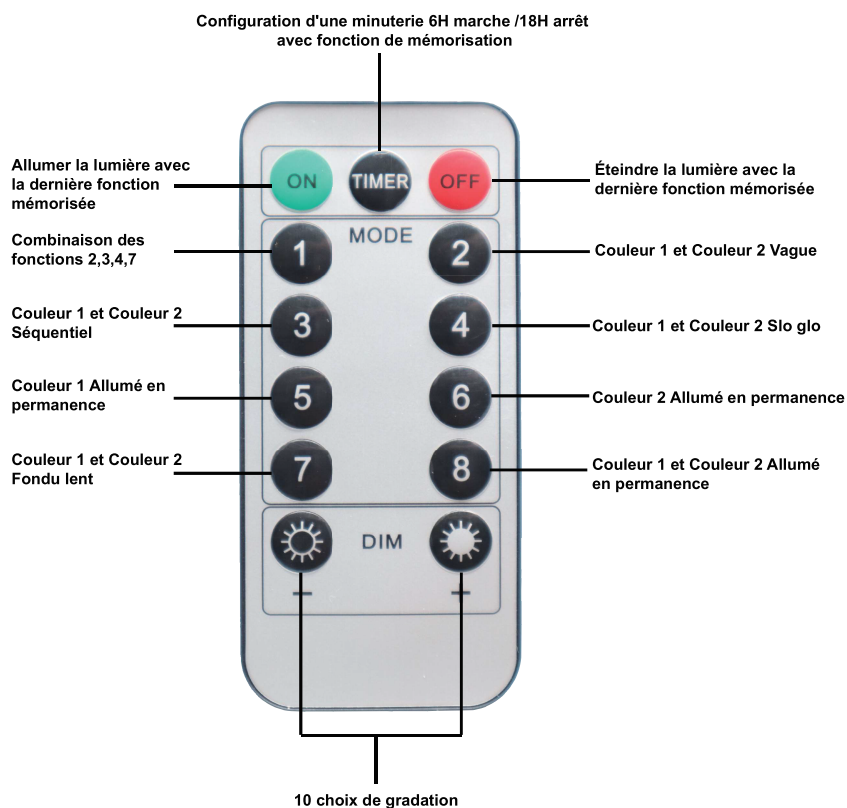

F: Mode d'emploi télécommande pour guirlandes lumineuses

Vertrieb/Distribution:
LANDI Schweiz AG
Schulriederstrasse 5
CH-3293 Dotzigen
www.landich.ch

Landwelt GmbH
Einsteinallee 9
DE-77933 Lahr

Gamm Lux S.à.r.l.
1-3, rue F.W. Raiffeisen
L-2411 LUXEMBOURG