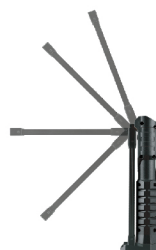

PRODUKTMERKMALE

- *Lichtpunkte: SMD + XPE
- *Betriebsart: Starkes Licht vorn – Schwaches Licht
– Starkes XPE-Licht oben – Starkes Licht hinten
– Schwaches Licht – Rotes Licht – Rotes
Blinklicht
- *Lichtstrom: 400 (±10%) lm
- *Akku: Eingebauter wiederaufladbarer Lithium-
Akku (3,7 V 1800 mAh *2)
- *Betriebsdauer: 6 h
- *Laden: Typ - C
- *Ladedauer: 5 h
- *Material: Aluminium und ABS
- *Produktabmessungen: 430x65x42 mm
- *Gewicht: 310 g
- *Schutzart: IPX3

FAHRZEUGWARTUNGSLEUCHE

UM 180° DREHBARER
LEUCHTENGRIFF

XPE-Licht oben

Ausgang USB

Metallhaken

Eingang Typ-C

Starker Magnet

Anzeige und Schalter

Diese multifunktionale Notfall- und
Wartungsleuchte eignet sich zum Camping, für
Nachtfahrten, zum Angeln oder zur
Höhlenerkundung.

La lampe de travail multifonctionnelle LED

Manuel d'instructions

N° d'art. 74737.01/03149

Il s'agit d'une lampe d'entretien d'urgence
multifonctionnelle, qui convient au camping en
plein air, aux randonnées nocturnes, à la pêche
et à l'exploration des grottes.