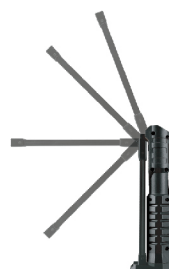

FAHRZEUGWARTUNGSLEUCHE

UM 180° DREHBARER
LEUCHTENGRIFF

XPE-Licht oben

Ausgang USB

Metallhaken

Eingang Typ-C

Starker Magnet

Anzeige und Schalter

Diese multifunktionale Notfall- und
Wartungsleuchte eignet sich zum Camping, für
Nachtfahrten, zum Angeln oder zur
Höhlenerkundung.

La lampe de travail multifonctionnelle LED

Manuel d'instructions

N° d'art. 74737.01/03149

LAMPE D'ENTRETIEN AUTOMOBILE

MÂT DE LAMPE ROTATIF À 180°

Lumière supérieure XPE

Sortie USB

Crochet métallique

Entrée Type-C

Aimant puissant

Témoin + interrupteur

Il s'agit d'une lampe d'entretien d'urgence
multifonctionnelle, qui convient au camping en
plein air, aux randonnées nocturnes, à la pêche
et à l'exploration des grottes.