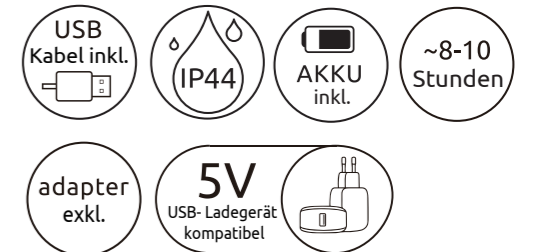

Druckschalter
Stufe 1: 100% Helligkeit
Stufe 2: 50% Helligkeit
Stufe 3: Aus
Zum Dimmen Druckschalter lange drücken

inkl. 1x 3,6V 10000mAh,
Li-ion Batterie