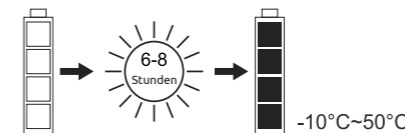

inkl. 1x 3,6V 10000mAh,
Li-ion Batterie