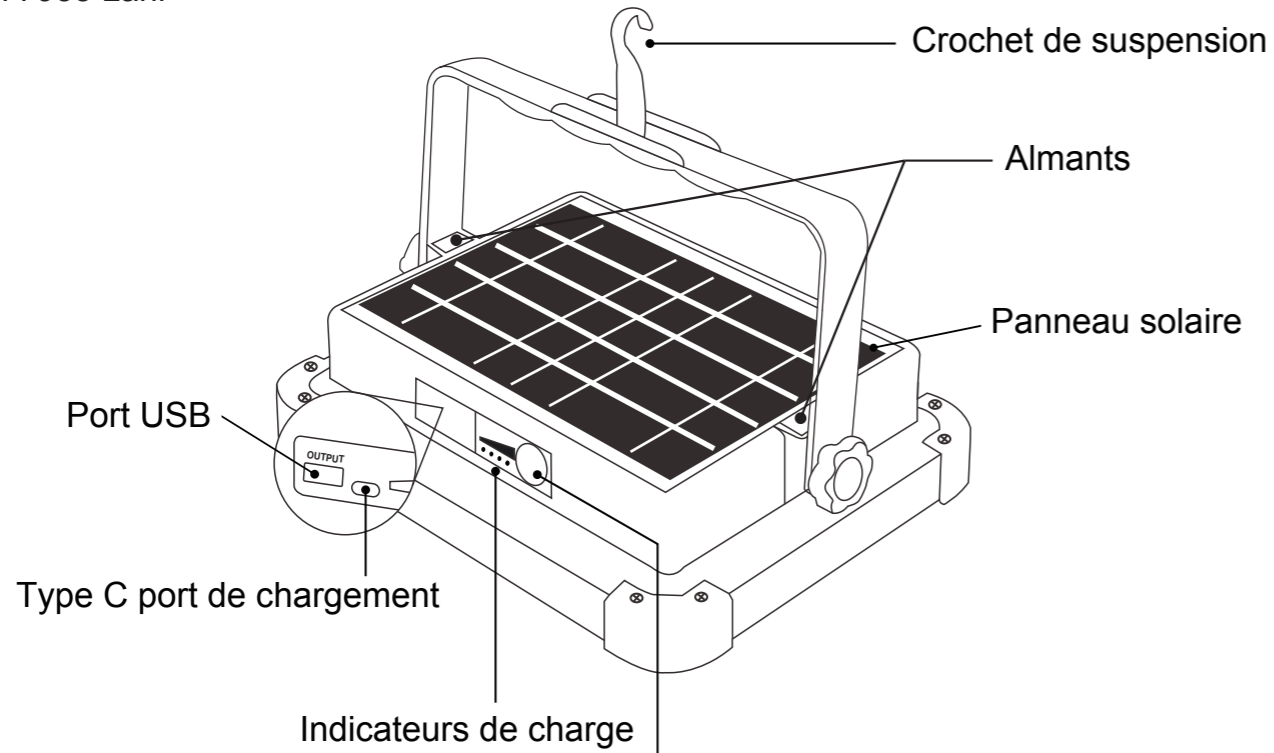

Art. Nr. 18565.01/01899

LANDI Schweiz AG
Schulriederstrasse 5
CH-3293 Dotzigen
www.landi.ch
Landwelt GmbH
Einsteinallee 9
DE-77933 Lahr

Etape 1: luminosité de 100%
Etape 2: luminosité de 50%
Etape 3: Arrêt
Appuyer longuement pour faire varier l'intensité

1x batterie 3.6V 10000mAh,
Li-ion incluse