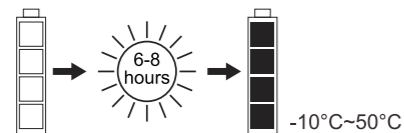

Incl. 1x 3,6V 10000mAh,
Li-ion battery set