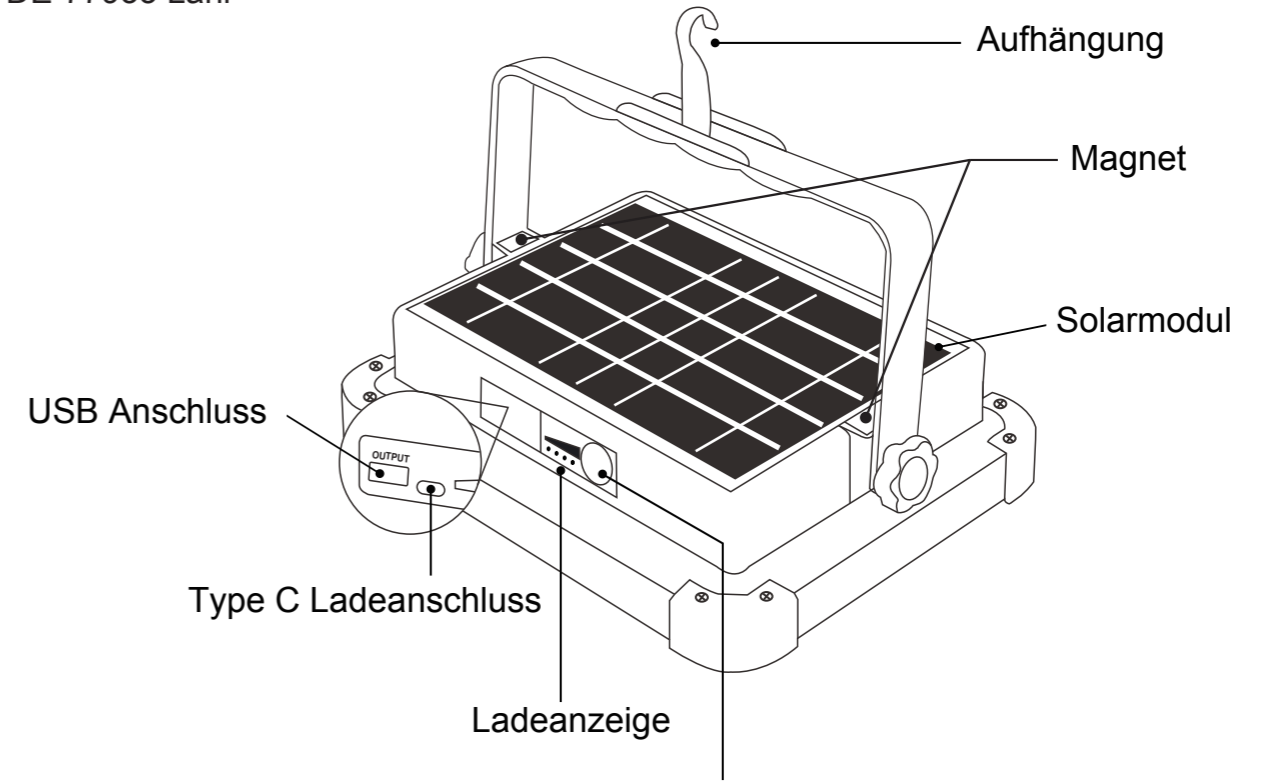

Art. Nr. 18565.01/01899

LANDI Schweiz AG
 Schulriederstrasse 5
 CH-3293 Dotzigen
 www.landi.ch
 Landwelt GmbH
 Einsteinallee 9
 DE-77933 Lahr

Switch Button
 step 1: 100% brightness
 step 2: 50% brightness
 step 3: OFF
 Long press to dimmable

Incl. 1x 3,6V 10000mAh,
 Li-ion battery set

Art. Nr. 18565.01/01899

LANDI Schweiz AG
 Schulriederstrasse 5
 CH-3293 Dotzigen
 www.landi.ch
 Landwelt GmbH
 Einsteinallee 9
 DE-77933 Lahr

Druckschalter
 Stufe 1: 100% Helligkeit
 Stufe 2: 50% Helligkeit
 Stufe 3: Aus
 Zum Dimmen Druckschalter lange drücken

inkl. 1x 3,6V 10000mAh,
 Li-ion Batterie

Art. Nr. 18565.01/01899

LANDI Schweiz AG
Schulriederstrasse 5
CH-3293 Dotzigen
www.landi.ch
Landwelt GmbH
Einsteinallee 9
DE-77933 Lahr

Etape 1: luminosité de 100%
Etape 2: luminosité de 50%
Etape 3: Arrêt
Appuyer longuement pour faire varier l'intensité

1x batterie 3.6V 10000mAh,
Li-ion incluse