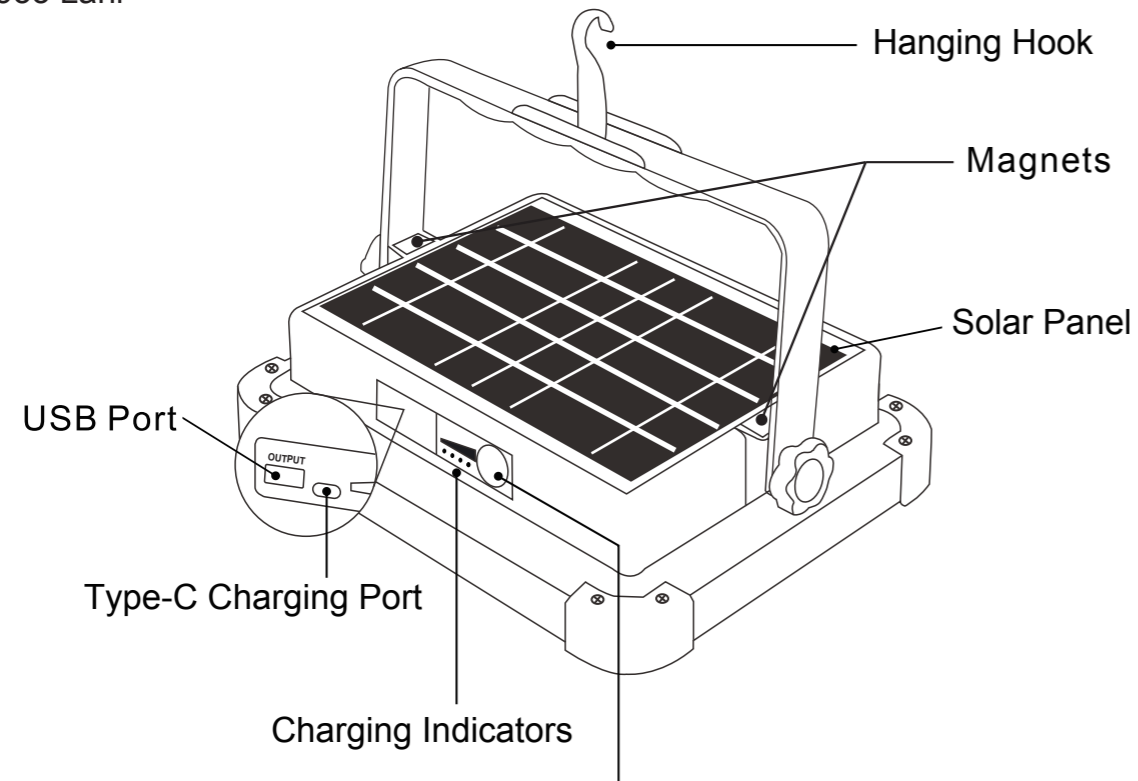

Art. Nr. 18565.01/01899

LANDI Schweiz AG
 Schulriederstrasse 5
 CH-3293 Dotzigen
 www.landi.ch
 Landwelt GmbH
 Einsteinallee 9
 DE-77933 Lahr

Switch Button
 step 1: 100% brightness
 step 2: 50% brightness
 step 3: OFF
 Long press to dimmable

Incl. 1x 3,6V 10000mAh,
 Li-ion battery set

Art. Nr. 18565.01/01899

LANDI Schweiz AG
 Schulriederstrasse 5
 CH-3293 Dotzigen
 www.landi.ch
 Landwelt GmbH
 Einsteinallee 9
 DE-77933 Lahr

Druckschalter
 Stufe 1: 100% Helligkeit
 Stufe 2: 50% Helligkeit
 Stufe 3: Aus
 Zum Dimmen Druckschalter lange drücken

1x batterie 3.6V 10000mAh,
Li-ion incluse