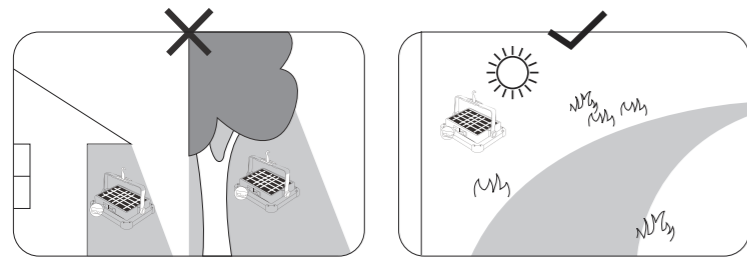

Incl. 1x 3,6V 10000mAh,
 Li-ion battery set

Art. Nr. 18565.01/01899

LANDI Schweiz AG
 Schulriederstrasse 5
 CH-3293 Dotzigen
 www.landi.ch
 Landwelt GmbH
 Einsteinallee 9
 DE-77933 Lahr

Druckschalter
 Stufe 1: 100% Helligkeit
 Stufe 2: 50% Helligkeit
 Stufe 3: Aus
 Zum Dimmen Druckschalter lange drücken