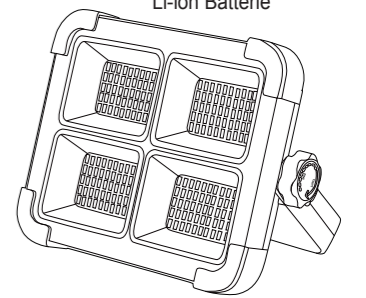

Druckschalter
Stufe 1: 100% Helligkeit
Stufe 2: 50% Helligkeit
Stufe 3: Aus
Zum Dimmen Druckschalter lange drücken

inkl. 1x 3,6V 10000mAh,
Li-ion Batterie