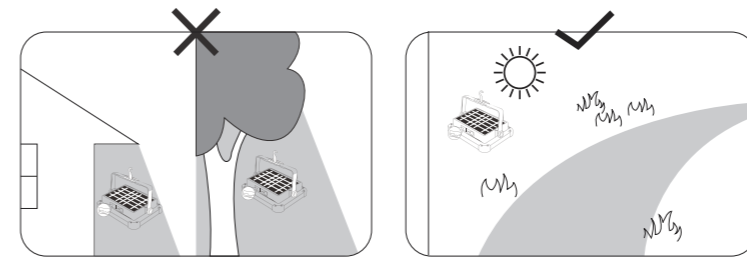

Druckschalter
Stufe 1: 100% Helligkeit
Stufe 2: 50% Helligkeit
Stufe 3: Aus
Zum Dimmen Druckschalter lange drücken

inkl. 1x 3,6V 10000mAh,
Li-ion Batterie