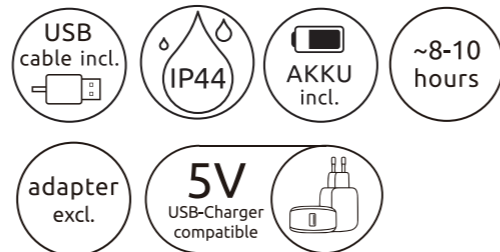

Incl. 1x 3,6V 10000mAh,
 Li-ion battery set

Art. Nr. 18565.01/01899

LANDI Schweiz AG
 Schulriederstrasse 5
 CH-3293 Dotzigen
 www.landi.ch
 Landwelt GmbH
 Einsteinallee 9
 DE-77933 Lahr

Druckschalter
 Stufe 1: 100% Helligkeit
 Stufe 2: 50% Helligkeit
 Stufe 3: Aus
 Zum Dimmen Druckschalter lange drücken

1x batterie 3.6V 10000mAh,
Li-ion incluse