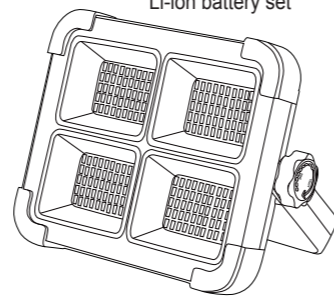

Incl. 1x 3,6V 10000mAh,
 Li-ion battery set

Art. Nr. 18565.01/01899

LANDI Schweiz AG
 Schulriederstrasse 5
 CH-3293 Dotzigen
 www.landi.ch
 Landwelt GmbH
 Einsteinallee 9
 DE-77933 Lahr

Druckschalter
 Stufe 1: 100% Helligkeit
 Stufe 2: 50% Helligkeit
 Stufe 3: Aus
 Zum Dimmen Druckschalter lange drücken