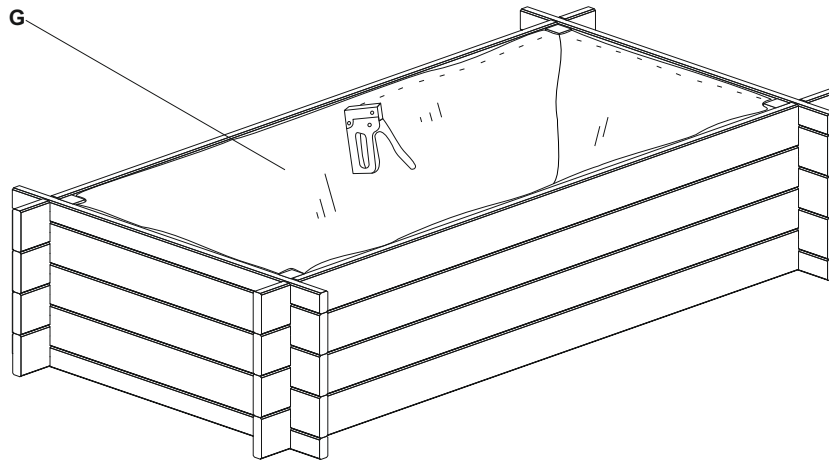

Hochbeet aus Kiefernholz
Potager en bois de pin

A - x8

B - x6

C - x4

D - x4

E - x16

F - x8

G - x1

H - x4

1

2

3**4**

Bei Verwendung des Frühbeetes Juwel mit der Landi Art.-Nr. 50089 müssen die 4 Holzlatten H an das Hochbeet montiert werden, auf diesen kann das Frühbeet fixiert werden. Die Schrauben für die Fixierung des Frühbeetes sind nicht im Lieferumfang des Hochbeetes enthalten.

Lors de l'utilisation du châssis de jardin Juwel avec Landi art. no. 50089 les 4 lattes de bois H doivent être montées sur le potager surélevé, pour que le châssis de jardin peut être fixé là-dessus. Les vis pour la fixation du châssis ne sont pas inclus dans la livraison du potager surélevé.