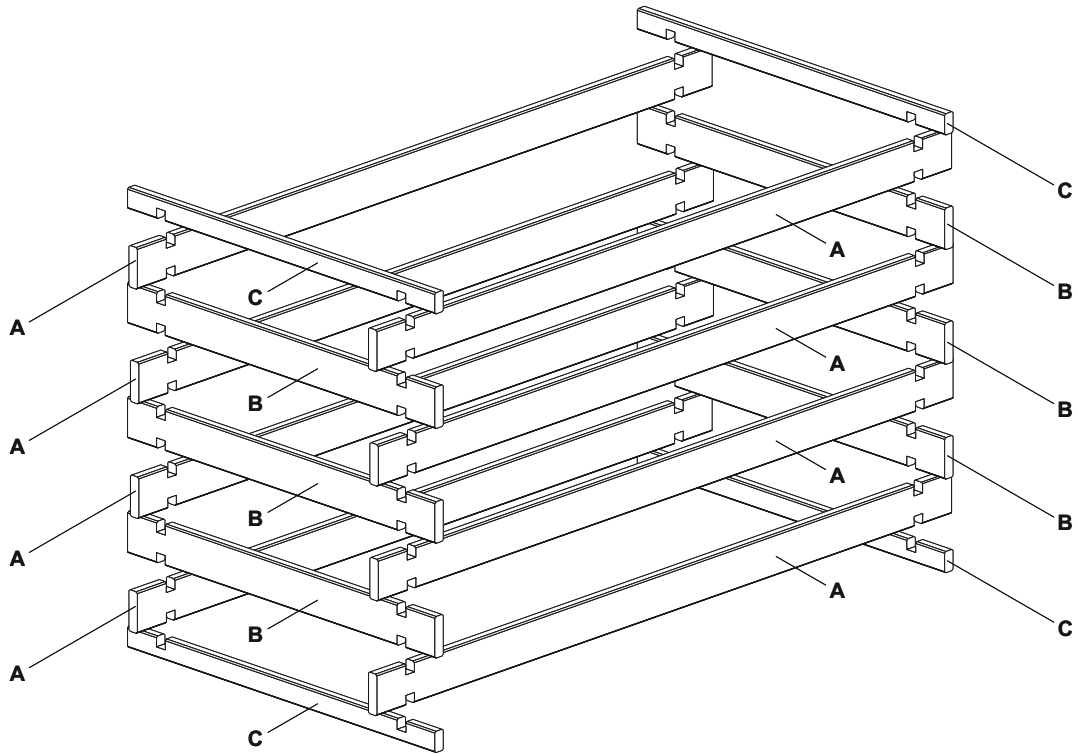

Hochbeet aus Kiefernholz
Potager en bois de pin

A - x8

B - x6

C - x4

D - x4

E - x16

F - x8

G - x1

H - x4

1

2

3**4**

Bei Verwendung des Frühbeetes Juwel mit der Landi Art.-Nr. 50089 müssen die 4 Holzlatten H an das Hochbeet montiert werden, auf diesen kann das Frühbeet fixiert werden. Die Schrauben für die Fixierung des Frühbeetes sind nicht im Lieferumfang des Hochbeetes enthalten.

Lors de l'utilisation du châssis de jardin Juwel avec Landi art. no. 50089 les 4 lattes de bois H doivent être montées sur le potager surélevé, pour que le châssis de jardin peut être fixé là-dessus. Les vis pour la fixation du châssis ne sont pas inclus dans la livraison du potager surélevé.