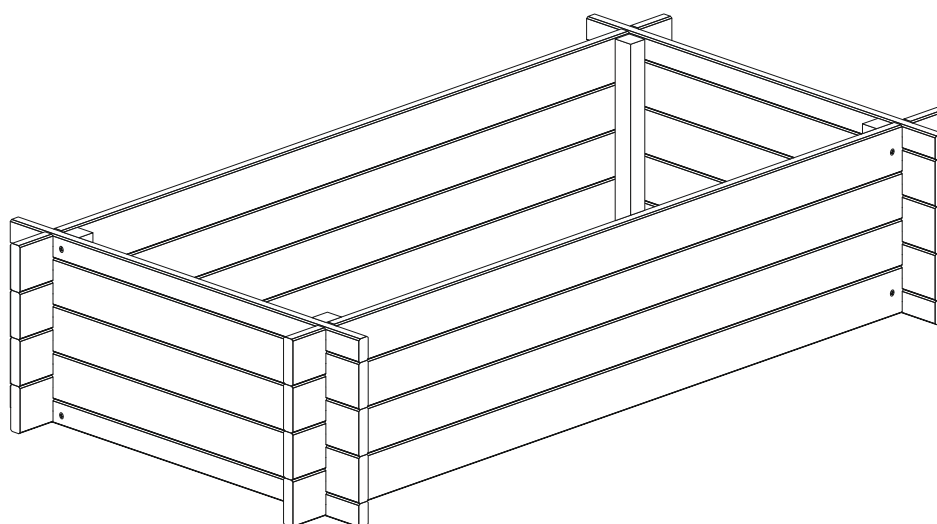

Hochbeet aus Kiefernholz
Potager en bois de pin

A - x8

B - x6

C - x4

D - x4

E - x16

F - x8

G - x1

H - x4

1

2

3**4**

Bei Verwendung des Frühbeetes Juwel mit der Landi Art.-Nr. 50089 müssen die 4 Holzlatten H an das Hochbeet montiert werden, auf diesen kann das Frühbeet fixiert werden. Die Schrauben für die Fixierung des Frühbeetes sind nicht im Lieferumfang des Hochbeetes enthalten.

Lors de l'utilisation du châssis de jardin Juwel avec Landi art. no. 50089 les 4 lattes de bois H doivent être montées sur le potager surélevé, pour que le châssis de jardin peut être fixé là-dessus. Les vis pour la fixation du châssis ne sont pas inclus dans la livraison du potager surélevé.