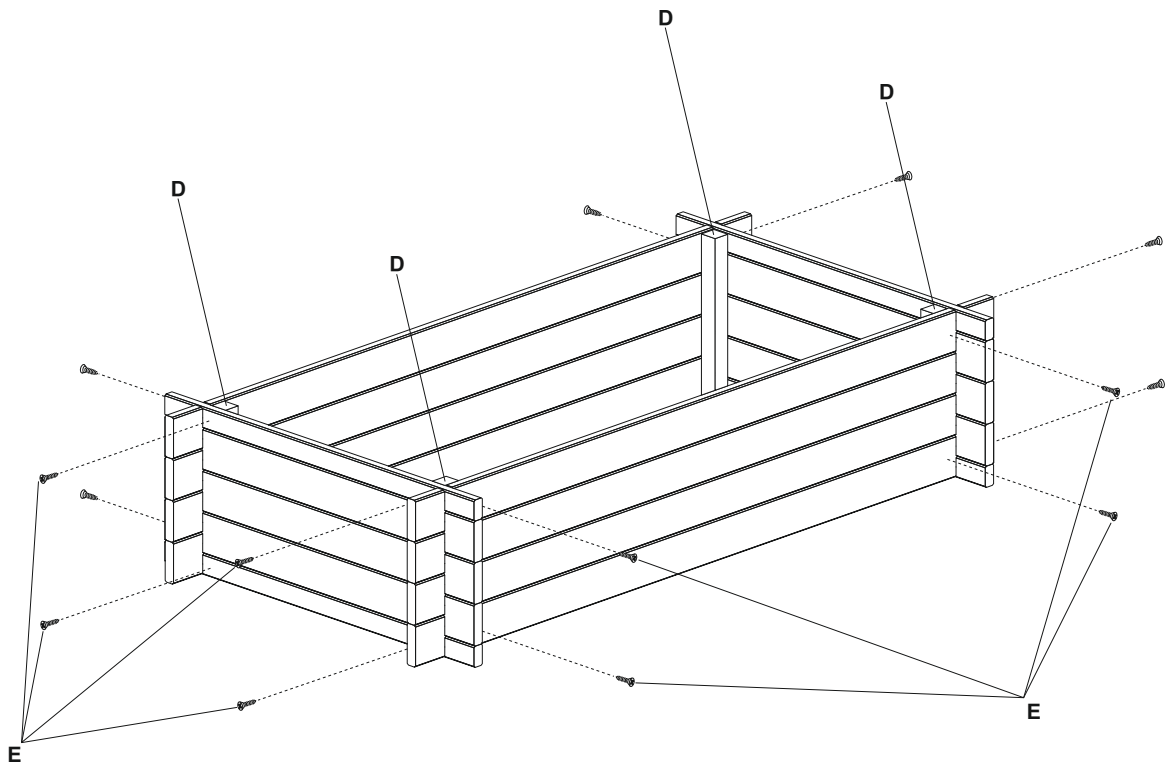

Hochbeet aus Kiefernholz
Potager en bois de pin

A - x8

B - x6

C - x4

D - x4

E - x16

F - x8

G - x1

H - x4

1

2

3**4**

Bei Verwendung des Frühbeetes Juwel mit der Landi Art.-Nr. 50089 müssen die 4 Holzlatten H an das Hochbeet montiert werden, auf diesen kann das Frühbeet fixiert werden. Die Schrauben für die Fixierung des Frühbeetes sind nicht im Lieferumfang des Hochbeetes enthalten.

Lors de l'utilisation du châssis de jardin Juwel avec Landi art. no. 50089 les 4 lattes de bois H doivent être montées sur le potager surélevé, pour que le châssis de jardin peut être fixé là-dessus. Les vis pour la fixation du châssis ne sont pas inclus dans la livraison du potager surélevé.