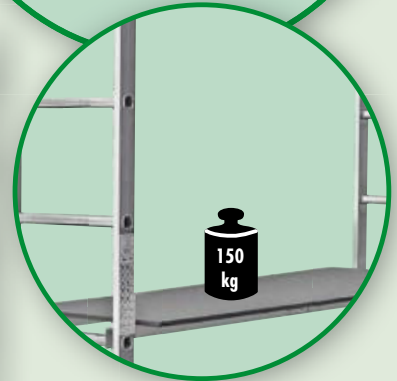

Leitergerüst

Échelle Échafaudage   Scala Trabatello

2x7 Sprossen Barreaux Gradini

- Alu-Leitergerüst mit nässeversiegelter, rutschsicherer Plattform
- Einsetzbar als Arbeitsgerüst, Anlege- und Bockleiter, auch für Treppen geeignet
- Échafaudage mobile vitrifié contre l'humidité, support antidérapant
- Utilisable comme échafaudage de travail, échelle simple et double, convient aussi pour des escaliers
- Intelaiatura d'alluminio, con piattaforma idrofuga e antiscivolo
- Può essere usato come impalcatura di lavoro, come singola e doppia scaletta, utile anche per le scale

Vertrieb/Distribution/Distribuzione
LANDI Schweiz AG
CH-3293 Dotzigen, www.landi.ch