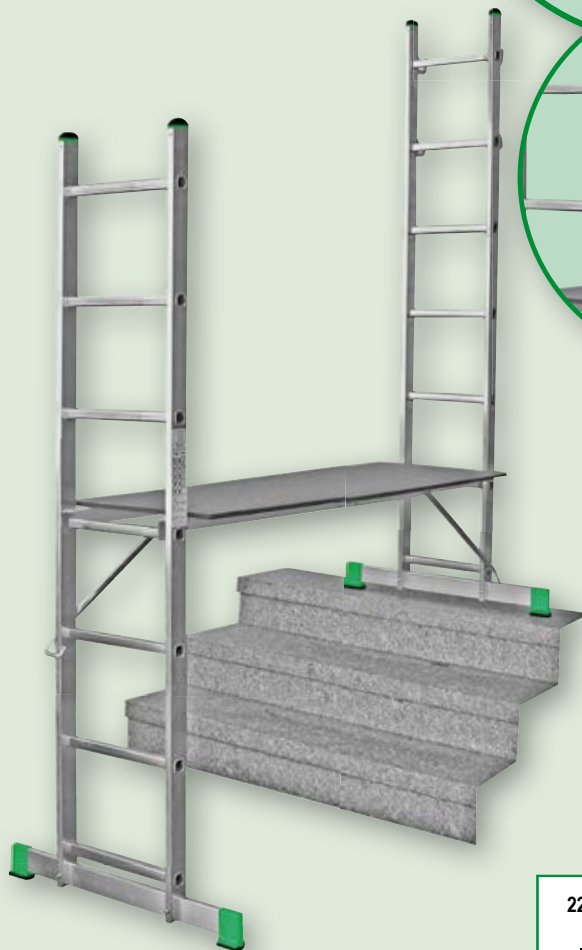

Leitergerüst

Échelle Échafaudage   Scala Trabatello

2x7 Sprossen Barreaux Gradini

- Alu-Leitergerüst mit nässeversiegelter, rutschsicherer Plattform
- Einsetzbar als Arbeitsgerüst, Anlege- und Bockleiter, auch für Treppen geeignet
- Échafaudage mobile vitrifié contre l'humidité, support antidérapant
- Utilisable comme échafaudage de travail, échelle simple et double, convient aussi pour des escaliers
- Intelaiatura d'alluminio, con piattaforma idrofuga e antiscivolo
- Può essere usato come impalcatura di lavoro, come singola e doppia scaletta, utile anche per le scale

Vertrieb/Distribution/Distribuzione
LANDI Schweiz AG
CH-3293 Dotzigen, www.landi.ch