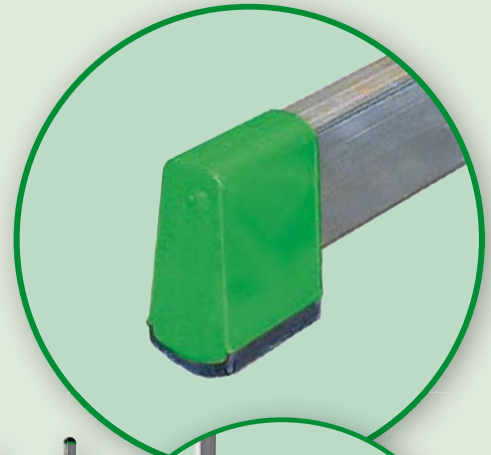

Leitergerüst

Échelle Échafaudage   Scala Trabatello

2x7 Sprossen Barreaux Gradini

- Alu-Leitergerüst mit nässeversiegelter, rutschsicherer Plattform
- Einsetzbar als Arbeitsgerüst, Anlege- und Bockleiter, auch für Treppen geeignet
- Échafaudage mobile vitrifié contre l'humidité, support antidérapant
- Utilisable comme échafaudage de travail, échelle simple et double, convient aussi pour des escaliers
- Intelaiatura d'alluminio, con piattaforma idrofuga e antiscivolo
- Può essere usato come impalcatura di lavoro, come singola e doppia scaletta, utile anche per le scale

Vertrieb/Distribution/Distribuzione
LANDI Schweiz AG
CH-3293 Dotzigen, www.landi.ch