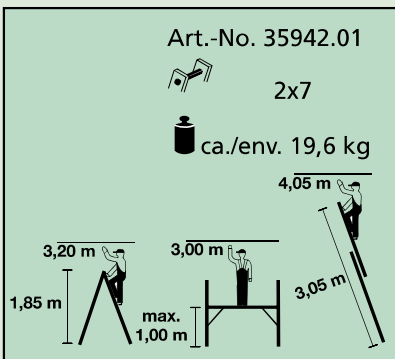

Leitergerüst

Échelle Échafaudage Scala Trabatello

2x7 Sprossen Barreaux Gradini

- Alu-Leitergerüst mit nässeversiegelter, rutschsicherer Plattform
- Einsetzbar als Arbeitsgerüst, Anlege- und Bockleiter, auch für Treppen geeignet
- Échafaudage mobile vitrifié contre l'humidité, support antidérapant
- Utilisable comme échafaudage de travail, échelle simple et double, convient aussi pour des escaliers
- Intelaiatura d'alluminio, con piattaforma idrofuga e antiscivolo
- Può essere usato come impalcatura di lavoro, come singola e doppia scaletta, utile anche per le scale