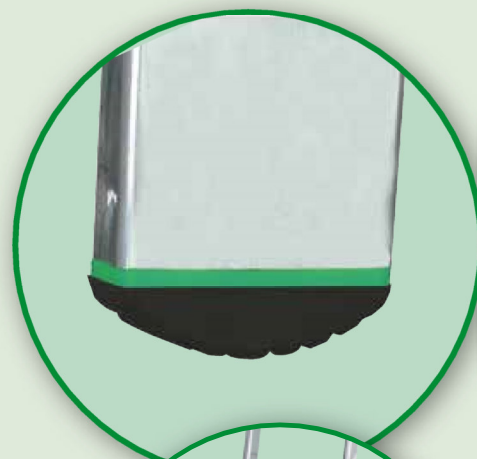

# Anlegeteiler

Échelle simple    Scala singola

**10** Sprossen  
Barreaux  
Gradini

- Leichte Alu-Leiter
- Universell einsetzbar
- Échelle légère en alu
- Outil multi-usages
- Scala leggera d'alluminio
- Uso universale