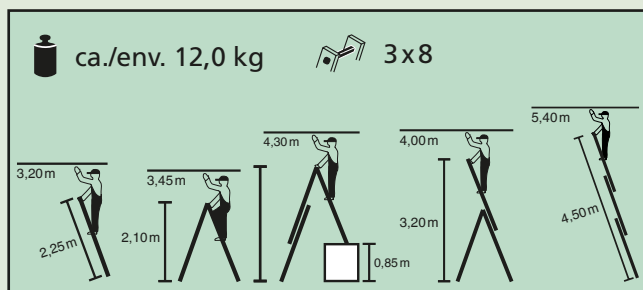

V i e l z w e c k l e i t e r

Échelle polyvalente Scala multiuso

EMPORJA
Sicherheitstechnik Technique de sécurité Tecnica in sicurezza

3x8 Sprossen
Barreaux
Gradini

- Dreiteilige Alu-Leiter
- Einsetzbar als Anlege-, Schiebe- und Stehleiter mit auschiebbarem Leiterenteil
- Auf Treppen und Absätzen einsetzbar

- Échelle en alu en trois parties
- Utilisable comme échelle simple, échelle coulissante et escabeau avec une partie de l'échelle coulissante
- Utilisable dans les escaliers et sur les talons

- Scala d'alluminio tripartita
- Può essere usato come singola scaletta, scaletta di estensione e la scala a pioli, con sezione scaletta estendibile
- Può essere utilizzato su scale e pianerottoli