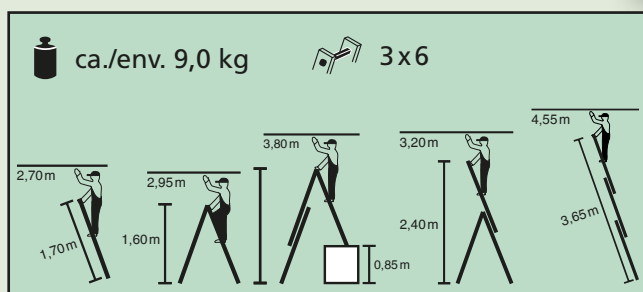

V i e l z w e c k l e i t e r

Échelle polyvalente Scala multiuso

Sicherheitstechnik Technique de sécurité Tecnica in sicurezza

3x6 Sprossen Barreaux Gradini

- Dreiteilige Alu-Leiter
- Einsetzbar als Anlege-, Schiebe- und Stehleiter mit auschiebbarem Leiterenteil
- Auf Treppen und Absätzen einsetzbar

- Échelle en alu en trois parties
- Utilisable comme échelle simple, échelle coulissante et escabeau avec une partie de l'échelle coulissante
- Utilisable dans les escaliers et sur les talons

- Scala d'alluminio tripartita
- Può essere usato come singola scaletta, scaletta di estensione e la scala a pioli, con sezione scaletta estendibile
- Può essere utilizzato su scale e pianerottoli