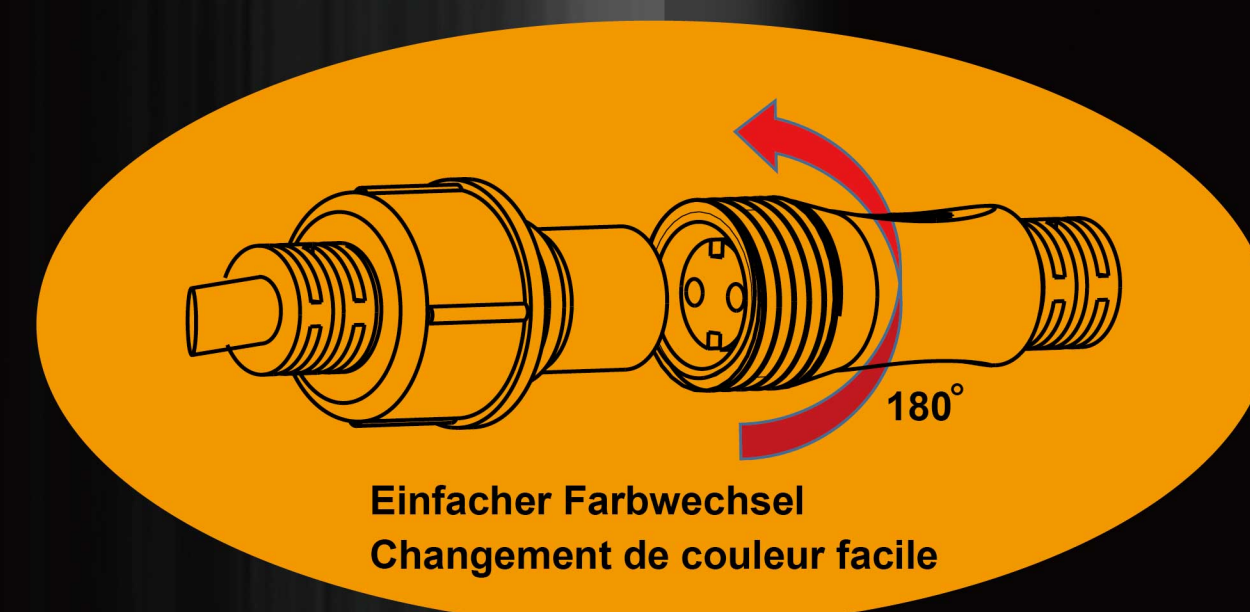

50x70cm

kaltweiss
blanc froid

warmweiss
blanc chaud

LED

Ø 5 Tage/1KwH

Ø 5 jours/1KwH

Stern 3D 120 cm 500 LED IP55
Étoile 3D 120 cm 500 LED IP55

50x70cm

Stern 3D 120 cm 500 LED IP55

500 x 0.06W, 30W, 24V

Sicherheitshinweise

- Im Aussen- und Innenbereich verwenden.
- Nur mit unbeschädigtem Kabel verwenden.
- An geeigneter Steckdose 170-264V~50/60Hz.
- Nicht in der Verpackung anschliessen.
- Nicht mit anderen Lichterketten verbinden.
- Nur Originalersatzteile verwenden.

Étoile 3D 120 cm 500 LED IP55

500 x 0.06W, 30W, 24V

Consignes de sécurité

- Utiliser à l'extérieur et à l'intérieur
- Utiliser uniquement avec des câbles intacts.
- Raccorder à la prise 170-264V ~ 50/60Hz.
- Ne pas raccorder dans l'emballage.
- Ne pas se connecter à d'autres guirlandes lumineuses.
- Utiliser uniquement des pièces de rechange d'origine.