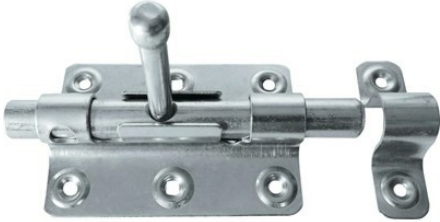

Targette galvanisée 100×65mm

6.10

1 Image

Pour les portails ou les portes. Avec bouton pour une fermeture d'un seul côté. Matériau : acier. Surface : galvanisée, passivée bleu.

Numéro d'article 02246

Caractéristiques du produit

Le verrou peut être facilement fixé à n'importe quelle porte. L'œillet prévu à cet effet permet en outre de fixer un cadenas. La galvanisation passivée bleu offre une résistance élevée à la température et une protection sûre contre la corrosion.