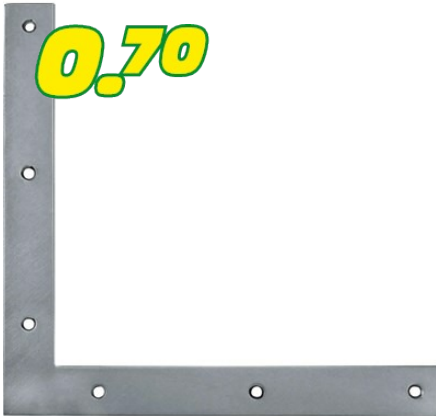

Equerre plate

Pour vérifier la planéité des surfaces. Angle égal, 90°. Matériau : acier. Surface : galvanisée.

Numéro d'article 02296

Caractéristiques du produit

Cette équerre offre une stabilité supplémentaire, par exemple pour les étagères qui doivent supporter des charges lourdes. La galvanisation passivée bleu offre une résistance élevée à la température et une protection sûre contre la corrosion.