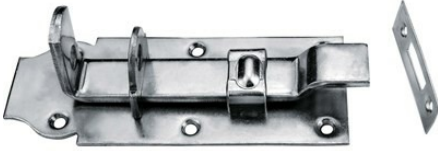

Targette à pêne plat 55 × 140 mm

4.50

Pour les portails ou les portes. Matériau : acier. Surface : galvanisée, passivée bleu.

Numéro d'article 02517

Caractéristiques du produit

Le verrou peut être facilement fixé à n'importe quelle porte. La galvanisation passivée bleu offre une résistance élevée à la température et une protection sûre contre la corrosion.