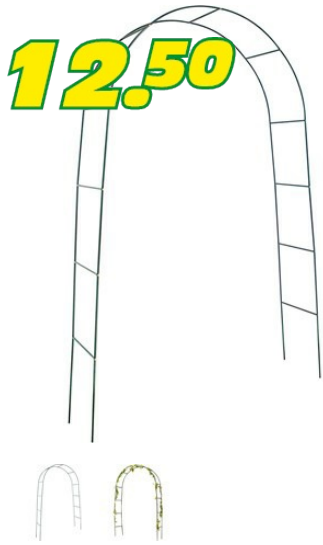

Arc rosiers II 240×140×38cm

Support pour rosiers et autres plantes grimpantes. Assemblage rapide et facile.

Numéro d'article 22444

Caractéristiques du produit

Support pour rosiers et autres plantes grimpantes. L'arche donne au jardin une dimension supplémentaire, de la hauteur. Si nécessaire, on peut aligner plusieurs arches les unes derrière les autres. Cela peut donner une arcade ombragée. La construction en tube d'acier stable et résistante aux intempéries mesure 240 cm de haut et 140 cm de large. Le diamètre des tubes est de 13 mm. Assemblage rapide et facile. Disponible en vert.