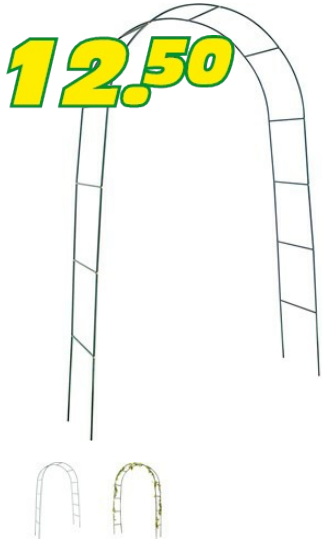

Arc rosiers II 240×140×38cm

Support pour rosiers et autres plantes grimpantes. Assemblage rapide et facile.

Numéro d'article 22444

Caractéristiques du produit

Support pour rosiers et autres plantes grimpantes. L'arche donne au jardin une dimension supplémentaire, de la hauteur. Si nécessaire, on peut aligner plusieurs arches les unes derrière les autres. Cela peut donner une arcade ombragée. La construction en tube d'acier stable et résistante aux intempéries mesure 240 cm de haut et 140 cm de large. Le diamètre des tubes est de 13 mm. Assemblage rapide et facile. Disponible en vert.