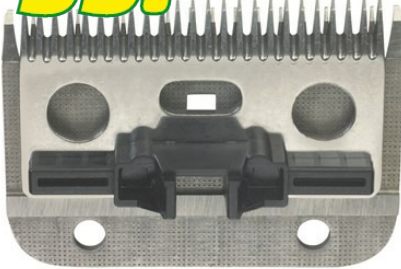

## Peigne

55.50

**Pour la tonte grossière de pelage extrêmement dense.**

Numéro d'article 02734

Caractéristiques du produit

La plaque de peigne est utilisée pour le fil grossier et possède 18/24 dents. Convient pour les fourrures extrêmement denses.