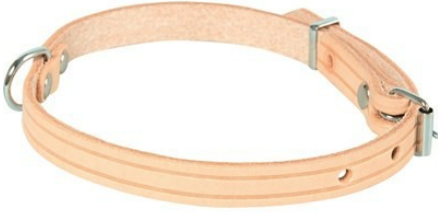

Collier naturel pour chien bitsdog

3,50

bitsdog. Convient à toutes les tailles de chiens. Trous prédécoupés pour ajuster la longueur. Avec mousqueton pour la laisse. Disponible dans différentes longueurs. Couleur : naturel.

Numéro d'article 06239

Caractéristiques du produit

Le collier pour chien de couleur naturelle de bitsdog est très agréable à porter pour le quadrupède grâce au matériau en cuir de vache. L'anneau présent permet d'attacher facilement la laisse du chien. Le collier pour chien mesure 35 cm. Le collier peut être adapté et ajusté en fonction du cou du chien grâce aux six trous.