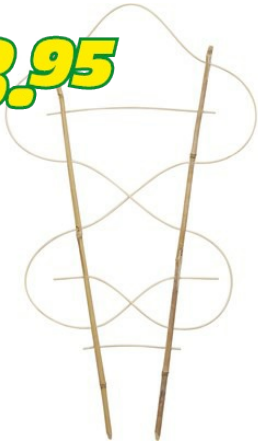

Support bambou double

8.95

En bambou. Longueurs : 60 cm / 90 cm.

Numéro d'article 16016

Caractéristiques du produit

Quantité de remplissage: 460 l.

Spécifications produit

Questions sur le produit (0)