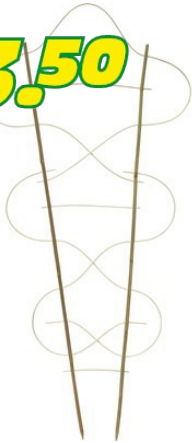

Support plante compart. 120 cm

13.50

En bambou. Longueur: 120 cm.

Numéro d'article 16018

Caractéristiques du produit

En bambou. Longueur: 120 cm.

Spécifications produit

Questions sur le produit (0)