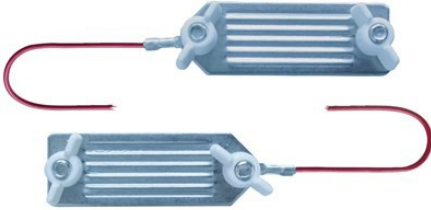

## Connecteur inter-rubans Agraro

7.95

**Le raccord mécanique et électrique parfait entre deux bandes de clôture électrique. Jusqu'à 40 mm de large. Câble 80 cm.**

Numéro d'article 17174

Caractéristiques du produit

Le raccord mécanique et électrique parfait entre deux bandes de clôture électrique. Jusqu'à 40 mm de large. Câble 80 cm.

Spécifications produit

Questions sur le produit (0)

1 Image

© Landi 2024