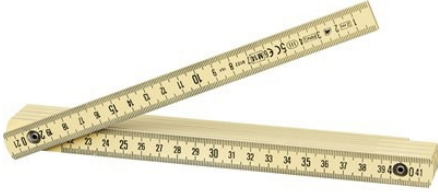

5.40

1 Image

Double-mètre pliant pl. Duralong

En ABS et fibre de verre. Mesure angulaire précise sur les 10 branches. Double graduation en millimètres. Non conducteur, résistant à l'eau, lavable. Couleur : blanc crème.

Numéro d'article 51610

Caractéristiques du produit

Mètre pliant double résistant à l'eau, en plastique ABS et fibre de verre blanc crème. Mesure précise des angles et des distances grâce à la double graduation en millimètres sur les 10 branches. Le mètre n'est pas conducteur et est en outre lavable.