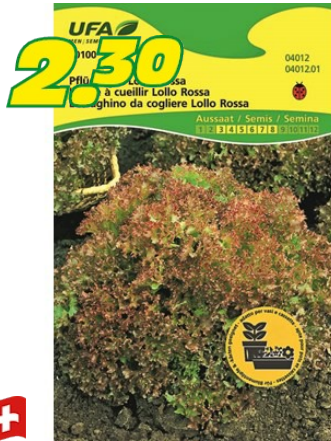

## Laitue à cueillir Lollo UFA

**Feuilles finement frisées, rouge vin, grandes têtes lâches.**

Numéro d'article 04012

Caractéristiques du produit

Feuilles finement frisées, frangée de rouge vineux. Eclaircie ou plan tée à 25 x 25 cm, donne des têtes grosses peu serrées.