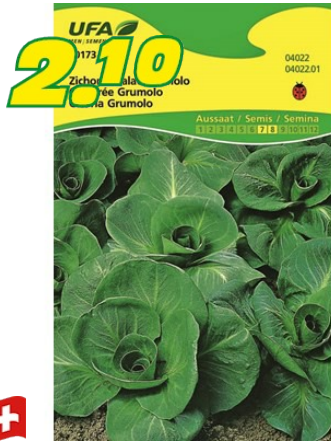

Chicorée Grumolo UFA

Chicorée en rosette vert foncé, à larges feuilles, pour la récolte de printemps.

Numéro d'article 04022

Caractéristiques du produit

À larges feuilles vert foncé, pour la récolte de printemps.