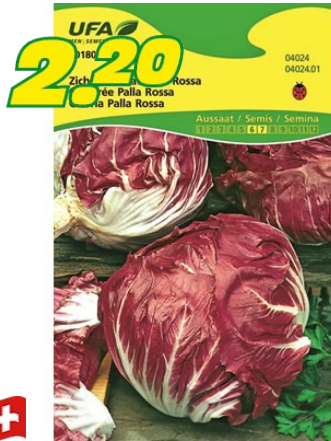

Chicorée à pom. Palla Rossa UFA

Des têtes rouges et fermes pour la récolte d'automne.

Numéro d'article 04024

Caractéristiques du produit

Pommes fermes, rouges, pour récolte d'automne.

Spécifications produit