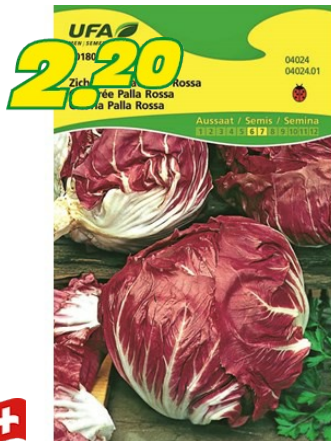

Chicorée à pom. Palla Rossa UFA

Des têtes rouges et fermes pour la récolte d'automne.

Numéro d'article 04024

Caractéristiques du produit

Pommes fermes, rouges, pour récolte d'automne.

Spécifications produit