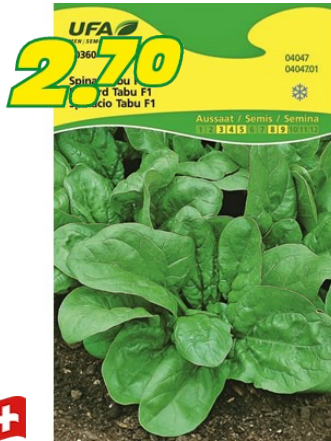

Épinard Tabu UFA

Numéro d'article 04047

Caractéristiques du produit

Hybride F1, tolérant au mildiou. Variété productive à grandes feuilles charnues, vert foncé.

Spécifications produit

Questions sur le produit (0)