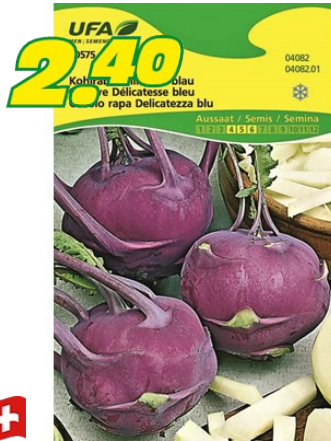

## Chou-rave délicatesse bleu UFA

**Gros choux-raves d'été qui restent tendres.**

Numéro d'article 04082

Caractéristiques du produit

Gros colraves d'été, toujours tendre.

Spécifications produit

Questions sur le produit (0)