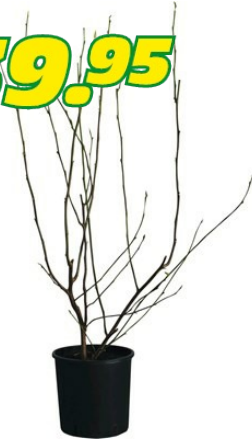

Magnolia Leo Messel P10 I

39.95

Appelé également magnolia étoilé en raison de ses fleurs en forme d'étoile. Les fleurs roses présentent toute leur splendeur entre avril et mai.

Numéro d'article 71431

Caractéristiques du produit

Le magnolia étoilé (Magnolia « Leonard Messel ») est un arbuste vivace et rustique à croissance lente. Il se pare de fleurs roses en forme d'étoile entre avril et mai. Il préfère les endroits ensoleillés à mi-ombragés avec des sols modérément humides. Le magnolia étoilé mesure 60 à 80 cm env. à l'achat. Le sol doit être riche en nutriments et argileux.