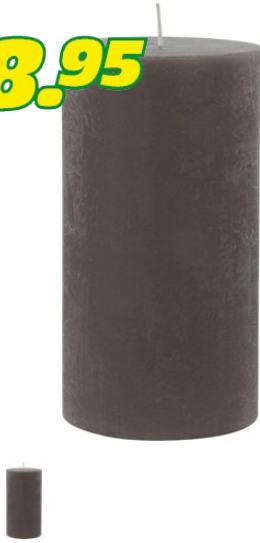

## Bougie givre lin 8 × 15 cm

8.95

**La bougie a une durée de combustion d'environ 80 heures et est composée à 100 % de paraffine.**

Numéro d'article 72484

Caractéristiques du produit

La bougie givrée teintée lin a une durée de combustion d'environ 80 heures et est composée à 100 % de paraffine. La livraison comprend 1 pièce. Elle est disponible dans différentes couleurs.

Diamètre : 8 cm. Hauteur : 15 cm.

Spécifications produit

Questions sur le produit (0)

1 Image

© Landi 2024