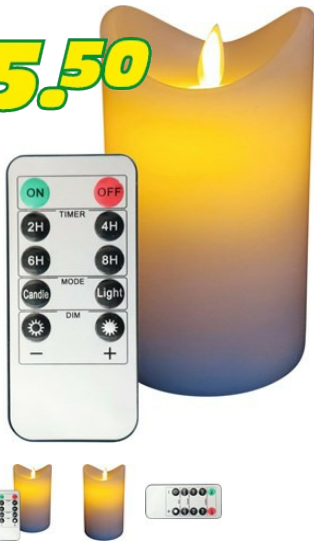

Bougie LED avec minuterie

5.50

Pour l'intérieur. Bougie LED avec effet de flamme authentique. Minuterie : 2/4/6 et 8 heures. Avec fonction de variation et télécommande. Dimensions : 12,5 × 7,5 cm. Sans piles (2 × AA).

Numéro d'article 82213

Caractéristiques du produit

Bougie électronique de 0,06 watt pour une ambiance de Noël dans votre intérieur. La lumière de la bougie brille dans un blanc chaud agréable à 2000 K et possède un effet de flamme réaliste avec fonction de variation. Un boîtier à piles est inclus dans la livraison. Pour garantir le bon fonctionnement, 2 piles AA sont nécessaires. (Non comprises dans la livraison)