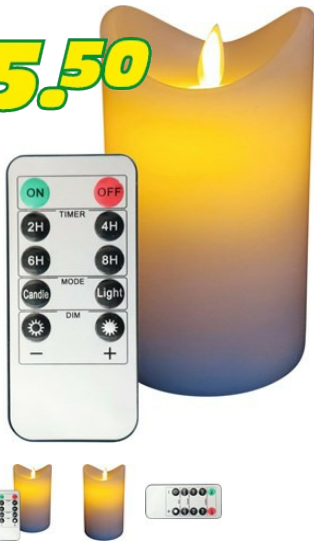

## Bougie LED avec minuterie

5.50

**Pour l'intérieur. Bougie LED avec effet de flamme authentique. Minuterie : 2/4/6 et 8 heures. Avec fonction de variation et télécommande. Dimensions : 12,5 x 7,5 cm. Sans piles (2 x AA).**

Numéro d'article 82213

Caractéristiques du produit

Bougie électronique de 0,06 watt pour une ambiance de Noël dans votre intérieur. La lumière de la bougie brille dans un blanc chaud agréable à 2000 K et possède un effet de flamme réaliste avec fonction de variation. Un boîtier à piles est inclus dans la livraison. Pour garantir le bon fonctionnement, 2 piles AA sont nécessaires. (Non comprises dans la livraison)