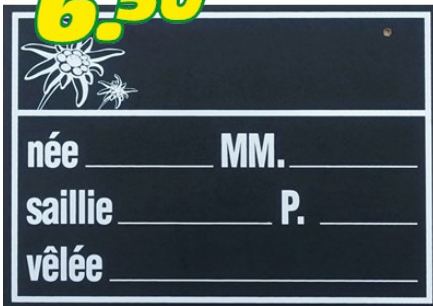

## Plaque écurie français 18 x 25 cm

6.50

**Le panneau d'écurie d'écurie est parfait pour les boxes ou les portes d'écurie. Couleur : noir. Dimensions : 25 x 18 x 0,4 cm. Disponible en allemand ou en français.**

Numéro d'article 66112

Caractéristiques du produit

Le tableau d'écurie au motif d'edelweiss est parfait pour écrire sur vos boxes ou sur la porte de l'écurie. Vous pouvez noter à la craie sur le tableau les informations les plus importantes sur l'animal. Couleur : noir. Dimensions : 25 x 18 x 0,4 cm.