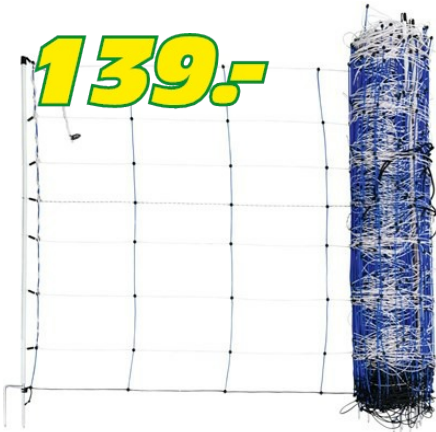

Filet de clôture Power II double pointe

Agraro. Très bonne conductivité. Sécurité optimale grâce aux 7 fils conducteurs de courant. Avec pointe au sol galvanisée et solides entretoises verticales. La couleur bleue/blanche est très visible pour les animaux sauvages. 50 m x 108 cm.

Numéro d'article 95683

Caractéristiques du produit

Le filet Power pour la clôture mobile des moutons/chèvres et la protection contre les loups. Il marque des points en particulier grâce à la combinaison d'une très bonne conductivité et d'une meilleure stabilité grâce aux barres verticales rigides : même en terrain vallonné et accidenté, le filet de 108 cm de haut reste droit et sûr pour la garde. Le double clou de sol galvanisé assure une stabilité supplémentaire et convient particulièrement aux sols mous et humides. L'utilisation de conducteurs en cuivre dans le SUPER Line central bleu et blanc ainsi que dans le toron supérieur garantit une très bonne conductivité dans le filet, de sorte que la tension nécessaire peut être atteinte de manière égale sur tout le parcours de la clôture. Grâce à la faible résistance, il est également possible d'utiliser plusieurs filets en série. Les couleurs bleue/blanche sont plus visibles pour les animaux sauvages, ce qui augmente la sécurité et réduit le nombre de blessures et d'accidents. Avec 7 fils conducteurs de courant, dont 5 conducteurs en acier inoxydable de 0,20 mm et 1 conducteur en cuivre de 0,25 mm, il dispose d'une excellente conductivité. Grâce aux entretoises verticales tous les 30 cm, le filet est très stable et s'adapte bien aux différents terrains. Bonne tenue grâce aux 14 piquets en plastique solides avec pointes galvanisées au sol. Le filet de clôture dispose d'une protection élevée contre les UV. Résistance théorique : 0,06 ohm/m.