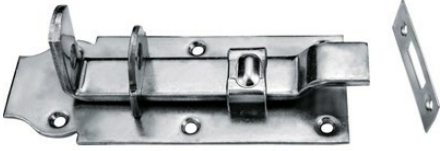

Verrou p. cadenas 160 mm

7.95

Pour les portails ou les portes. Avec œillet pour cadenas. Matériau : acier. Surface : galvanisée, passivée bleu.

Numéro d'article 02047

Caractéristiques du produit

Le verrou peut être facilement fixé à n'importe quelle porte. L'œillet prévu à cet effet permet en outre de fixer un cadenas. La galvanisation passivée bleu offre une résistance élevée à la température et une protection sûre contre la corrosion.