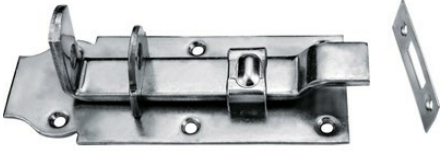

7.95

Verrou p. cadenas 160 mm

Pour les portails ou les portes. Avec œillet pour cadenas. Matériau : acier. Surface : galvanisée, passivée bleu.

Numéro d'article 02047

Caractéristiques du produit

Le verrou peut être facilement fixé à n'importe quelle porte. L'œillet prévu à cet effet permet en outre de fixer un cadenas. La galvanisation passivée bleu offre une résistance élevée à la température et une protection sûre contre la corrosion.