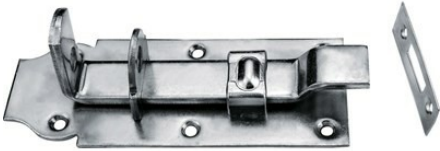

Verrou p. cadenas 160 mm

7.95

Pour les portails ou les portes. Avec œillet pour cadenas. Matériau : acier. Surface : galvanisée, passivée bleu.

Numéro d'article 02047

Caractéristiques du produit

Le verrou peut être facilement fixé à n'importe quelle porte. L'œillet prévu à cet effet permet en outre de fixer un cadenas. La galvanisation passivée bleu offre une résistance élevée à la température et une protection sûre contre la corrosion.