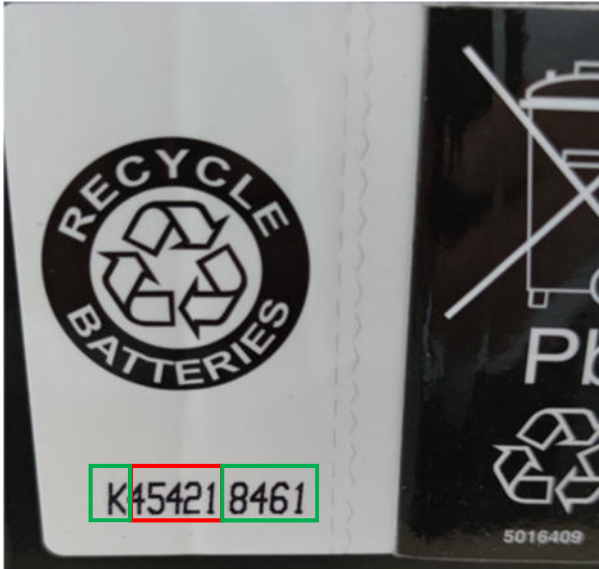

Clé de la date de production sur les batteries de démarrage :

Exemple:

K45421 Fabriqué en semaine **45** le jour **4** (jeudi) en **2021**
= K45421

8461 K= Fabricant / Numéro de lot du fournisseur