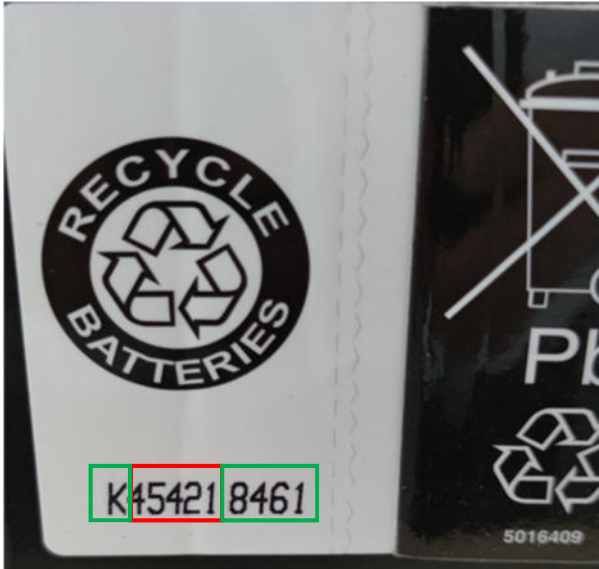

Clé de la date de production sur les batteries de démarrage :

Exemple:

**K45421** Fabriqué en semaine **45** le jour **4** (jeudi) en **2021**  
= K45421

**8461** K= Fabricant / Numéro de lot du fournisseur